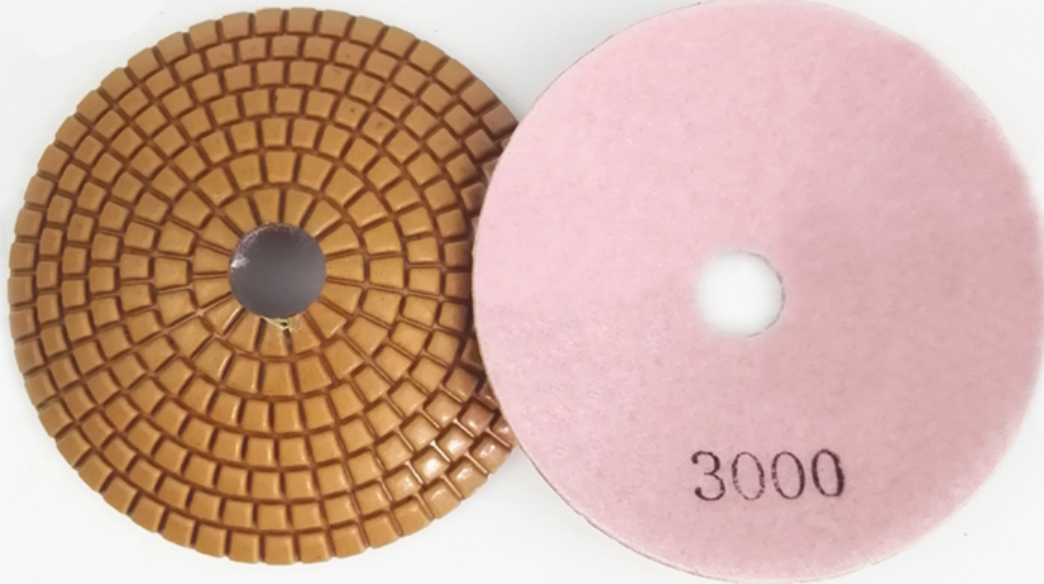

boreway®

Bowl shaped wet diamond polishing pad

Boreway Machinery Co., Ltd.

www.diamondtools.top

www.boreway.com