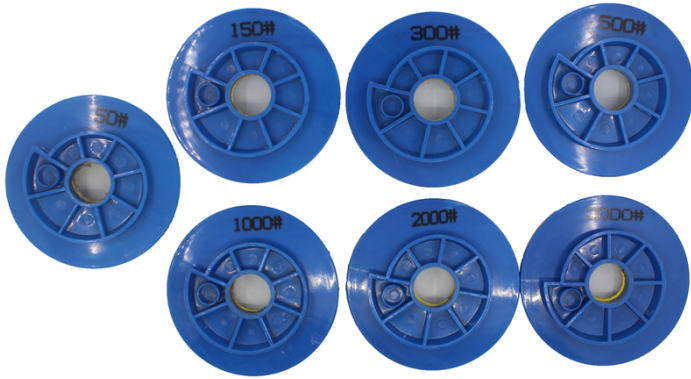

boreway[®]

boreway[®]

福建省南安市

溪尾镇

福建南安博威机械有限公司

Fujian Nanan Boreway Machinery Co.,Ltd.

福建省南安市溪尾镇605

电话 362342