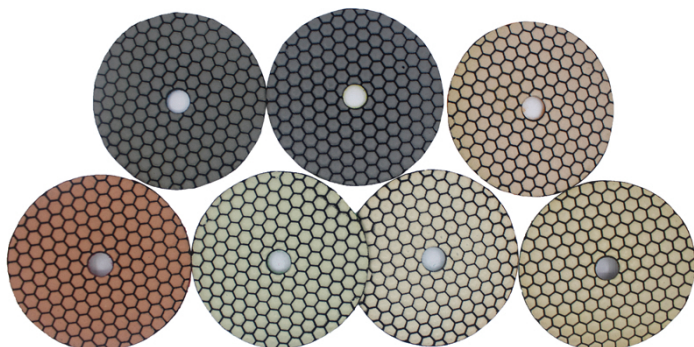

000

- 1. 4寸100mm 7寸
- 2.
- 3. 4寸100mm 1寸 7寸 50# 100# 200# 400# 800# 1500# 3000#
- 4.
- 5. BUFF

000

- 1.
- 2. LOGO
- 3.
- 4. BUFF 95
- 5.

000

00	00	00	0000	00	0000
BW-DPP-D-SY4086	10000	50 100 200 400 800 1500 3000	00 00 00	0000 000 000 00	0000

000000000000000000

000

000000000000000000

boreway[®]

boreway[®]

boreway[®]

boreway[®]

福建省南安市