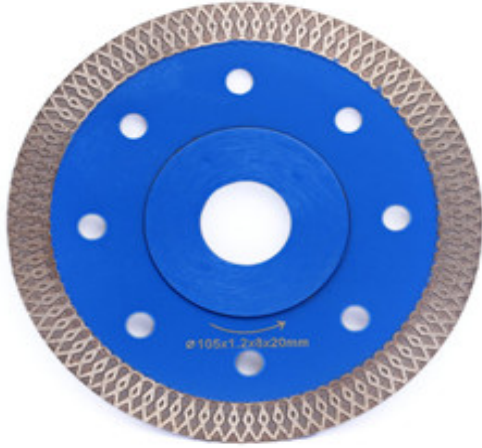

4. 磨盤的規格與選用

000

4. 磨盤的規格與選用

4. 磨盤的規格與選用 磨盤的規格與選用 磨盤的規格與選用 磨盤的規格與選用 磨盤的規格與選用 磨盤的規格與選用 磨盤的規格與選用 磨盤的規格與選用 磨盤的規格與選用 磨盤的規格與選用

000

000 4. 磨盤的規格與選用

磨盤	120
磨盤	80
磨盤	8
磨盤	1.2
磨盤	100
磨盤	4
磨盤	
磨盤	

磨盤的規格與選用 磨盤的規格與選用 磨盤的規格與選用

0000

4. 磨盤的規格與選用

Segment Thickness: 1.2mm

Thin Saw Blade

4

Applications

Unglazed Tile

Microlite