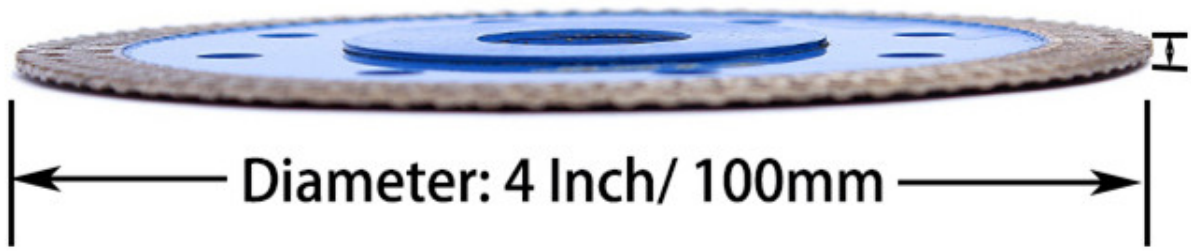

4. 磨盤的規格與選用

000

4. 磨盤的規格與選用

4. 磨盤的規格與選用 磨盤的規格與選用 磨盤的規格與選用 磨盤的規格與選用 磨盤的規格與選用 磨盤的規格與選用 磨盤的規格與選用 磨盤的規格與選用 磨盤的規格與選用 磨盤的規格與選用

000

000 4. 磨盤的規格與選用

磨盤	120
磨盤	80
磨盤	8
磨盤	1.2
磨盤	100
磨盤	4
磨盤	
磨盤	

磨盤的規格與選用 磨盤的規格與選用 磨盤的規格與選用

0000

4. 磨盤的規格與選用

Segment Thickness: 1.2mm

Thin Saw Blade

4

Applications

Unglazed Tile

Microlite