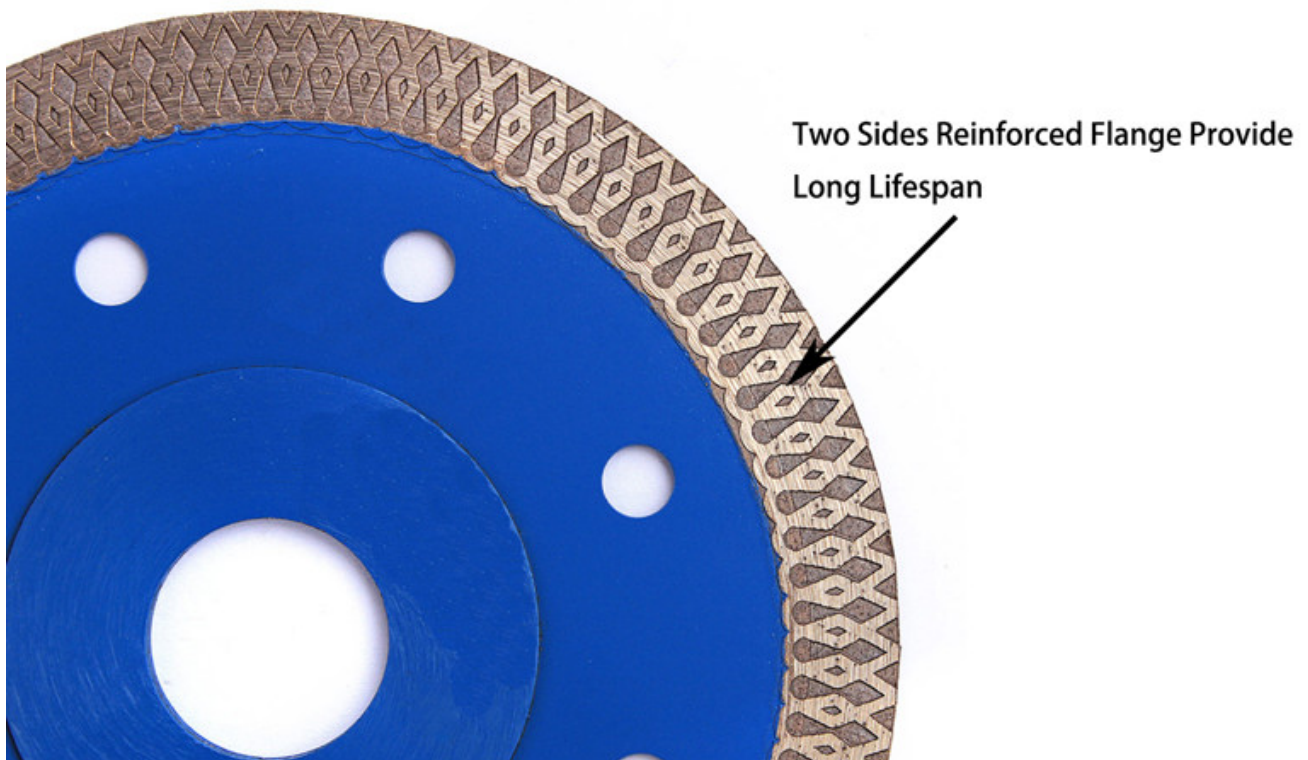

4. 磨盤的規格與選用

000

4. 磨盤的規格與選用

4. 磨盤的規格與選用 磨盤的規格與選用 磨盤的規格與選用 磨盤的規格與選用 磨盤的規格與選用 磨盤的規格與選用 磨盤的規格與選用 磨盤的規格與選用 磨盤的規格與選用 磨盤的規格與選用

000

000 4. 磨盤的規格與選用

磨盤	120
磨盤	80
磨盤	8
磨盤	1.2
磨盤	100
磨盤	4
磨盤	
磨盤	

磨盤的規格與選用 磨盤的規格與選用 磨盤的規格與選用

0000

4. 磨盤的規格與選用

Segment Thickness: 1.2mm

Thin Saw Blade

4

Applications

Unglazed Tile

Microlite