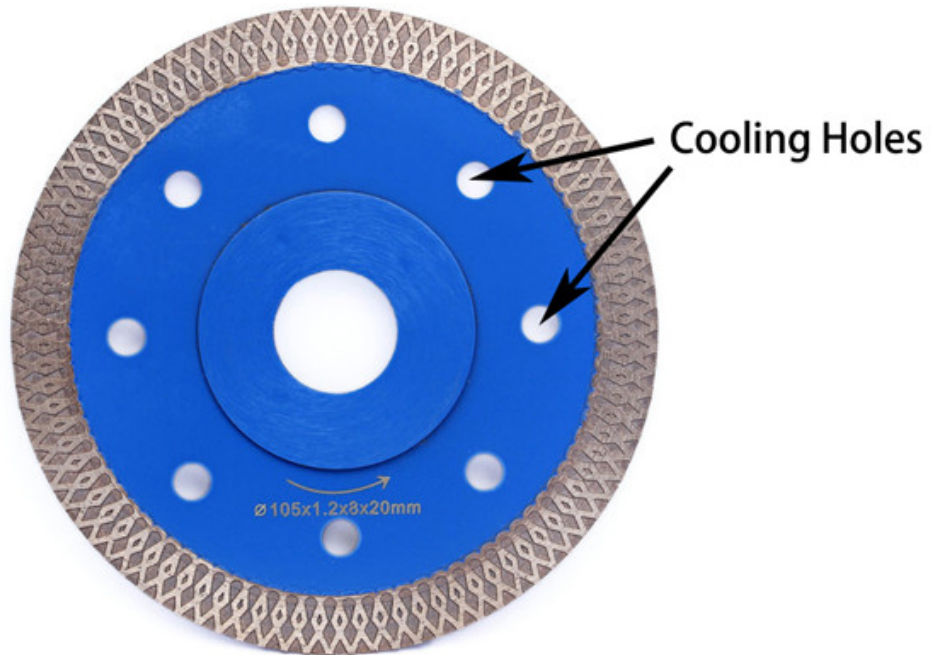

4. 磨盤的規格與選用

000

4. 磨盤的規格與選用

4. 磨盤的規格與選用 磨盤的規格與選用 磨盤的規格與選用 磨盤的規格與選用 磨盤的規格與選用 磨盤的規格與選用 磨盤的規格與選用 磨盤的規格與選用 磨盤的規格與選用 磨盤的規格與選用

000

000 4. 磨盤的規格與選用

磨盤	120
磨盤	80
磨盤	8
磨盤	1.2
磨盤	100
磨盤	4
磨盤	
磨盤	

磨盤的規格與選用 磨盤的規格與選用 磨盤的規格與選用

0000

4. 磨盤的規格與選用

Segment Thickness: 1.2mm

Thin Saw Blade

4

Applications

Unglazed Tile

Microlite