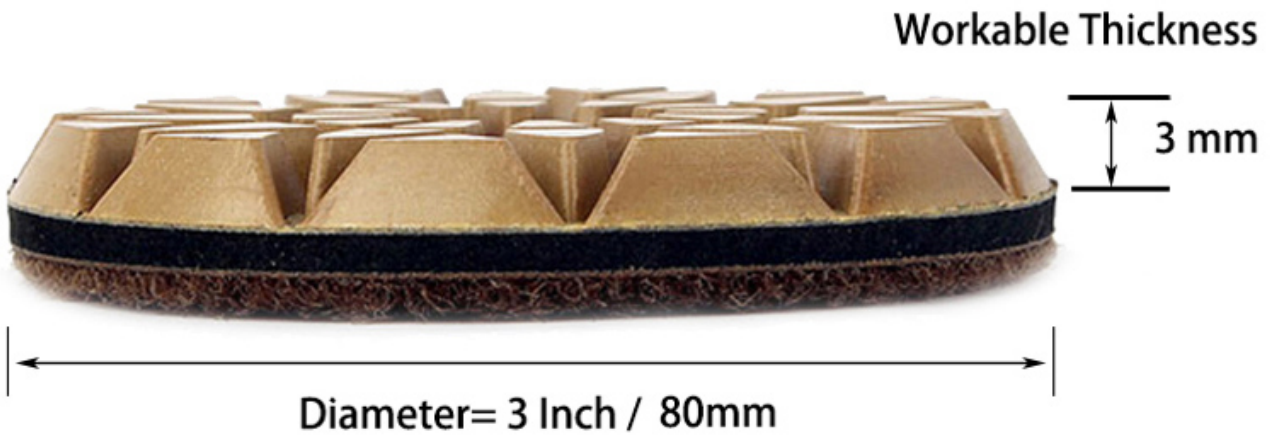

3 Inch 80mm Resin Diamond Floor Polish Pad