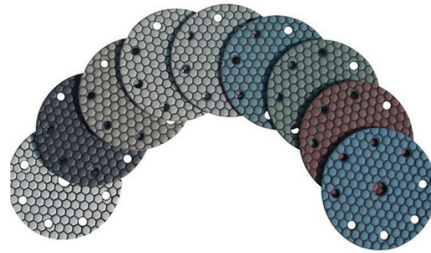

Boreway Machinery Co., Ltd.
www.diamondtools.top
www.boreway.com