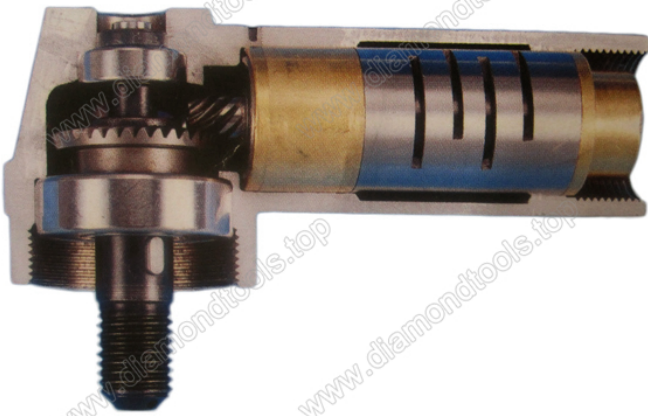

وصف المنتج:

مقدمة مختصرة:

يمكن تشغيل طاحونة زاوية هوائية صغيرة بالهواء المضغوط. طاحونة الزاوية الهوائية الصغيرة ، والمعروفة أيضاً باسم المطحنة الجانبية ، هي أداة تعمل بالهواء المضغوط باليد تستخدم في القطع والطحن والتلميع. هذه آلة الطحن تعمل بالهواء المضغوط لتلميع الحجارة المصقولة والبلاط والرخام والخرسانة ، إلخ ، يمكنها إضافة الماء للاستخدام. مع قوة الرياح المتينة وخفيفة الوزن ، رياح المقاطعة ، فائقة الهدوء ، قوة حصانية فائقة ، عملية سريعة وسهلة ، وهكذا.

الصور:

العروض التالية ليست سوى جزء من طاحونة زاوية مصغرة الهوائية

Boreway Machinery Co., Ltd.
www.diamondtools.top
www.boreway.com

Boreway Machinery Co., Ltd.
www.diamondtools.top
www.boreway.com

Boreway Machinery Co., Ltd.
www.diamondtools.top
www.boreway.com