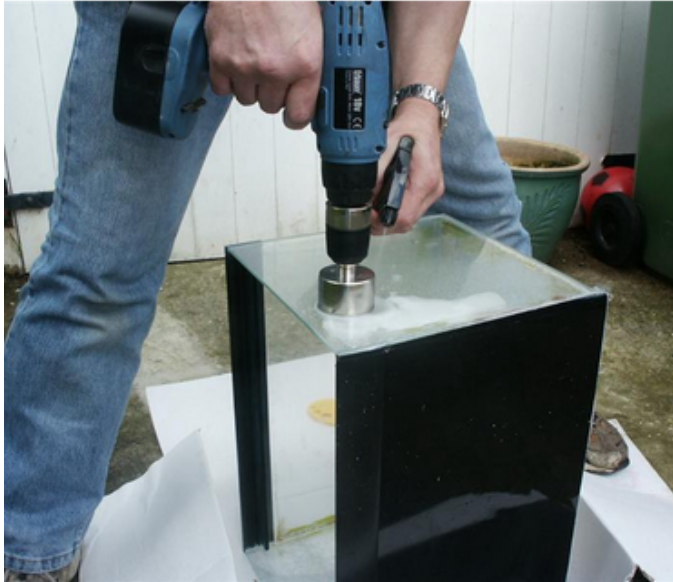

وصف الإنتاج:

أولاً-مقدمة

مثقاب الأساسية الماس هذه مصممة لحفر الزجاج، الرخام، البلاط، السيراميك، الفخار وكثيرة أخرى غير المعدنية مواد هش. تظهر هذه الحفرت تستخدم أساسا في الحفار الكهربائية المحمولة ومقاعد البدلاء، آلات الحفر الكفاءة العالية والقطع السلس.

الميزات:

1. عالية الكفاءة الحفر.
2. سلاسة القطع دون الأضرار الجانبية.
3. أداء مستقر
4. ويمكن أن تستخدم على نطاق واسع في تجهيز الحجر والزجاج عملية تجهيز السيراميك.

جميع أعمالنا منتجاتنا قد تم اختبارها تماما قبل الوصول إلى السوق.
مواصفات أخرى يمكن أن يؤمر بها العميل.

الصور التفصيلية:

لقم الثقب الماس لبلاط الرخام الزجاج والسيراميك

□ أن القائمة التالية هي مواصفات عادية للقم الثقب الماس

| | |
|-------------|-----------------------------------|
| Name | Diamond drill bit for glass |
| Model | BW-DRB-G |
| Process | Electroplate |
| Material | Metal and diamond |
| Diameter | 5mm - 100mm |
| Length | 50mm-60mm |
| Connection | Clamp lever |
| Application | Glass,marble,tile,ceramic,pottery |