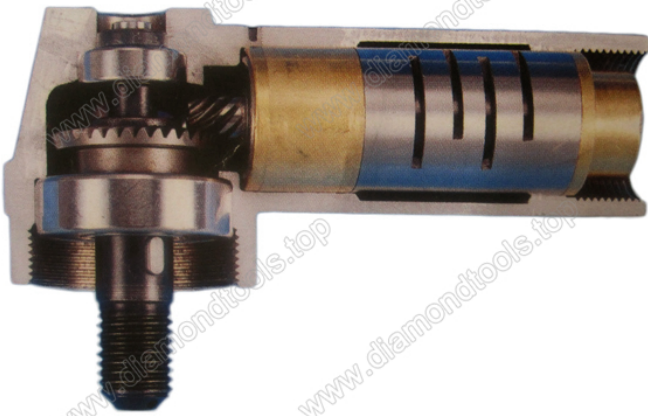

Boreway Machinery Co., Ltd.
www.diamondtools.top
www.boreway.com

ملاحظة:

1. 1 أثناء الاستخدام، إضافة 3-4 قطرات من زيت كل 3-4 ساعات * 1
2. 2 قبل الاستخدام وبعد الاستخدام، الرجاء إضافة 3-4 قطرات من زيت التشحيم * 2

منتجات أخرى:

[ألواح تلميع الماس](#), [كأس الماس لطحن](#), [عجلات الماس الصفرة التسميح](#)