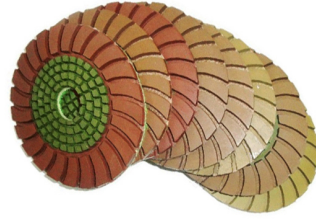

Boreway Machinery Co., Ltd.
www.diamondtools.top
www.boreway.com