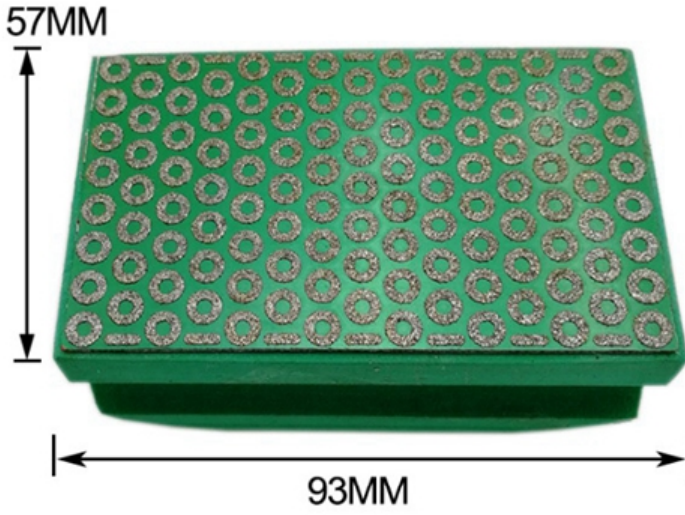

boreway®

38MM

www.diamondtools.top

57MM

93MM

Front Side

Back Side

المزيد من منصات اليد ذات الصلة ، الرجاء انقر هنا: **الماس اليد تلميع الوسادات**

التعبئة & أمبير ؛ توصيل

1. **الماس اليد تلميع الوسادات** التعبئة في علب الكرتون.
2. عندما تكون الأدوات بكميات كبيرة ، يتم تعبئتها في صناديق خشبية.