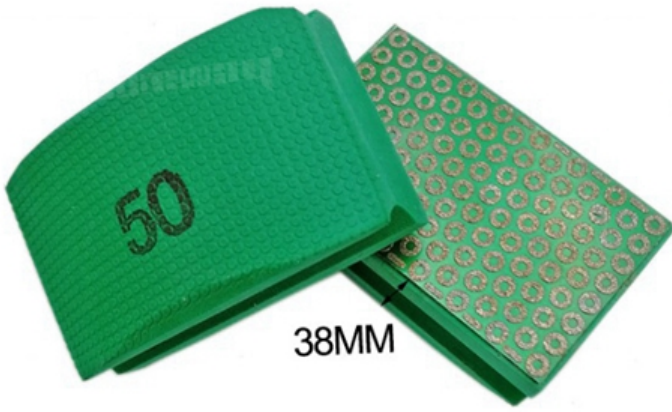

مواصفات أخرى يمكن تخصيصها وفقا لمتطلبات

الصور:

الجملة مطلي الماس اليد تلميع الوسادة للخرسانة حجر الرخام الغرانيت

boreway®

Boreway Machinery Co.,Ltd
www.fordiamondtools.com
www.diamondtools.top

boreway®

38MM