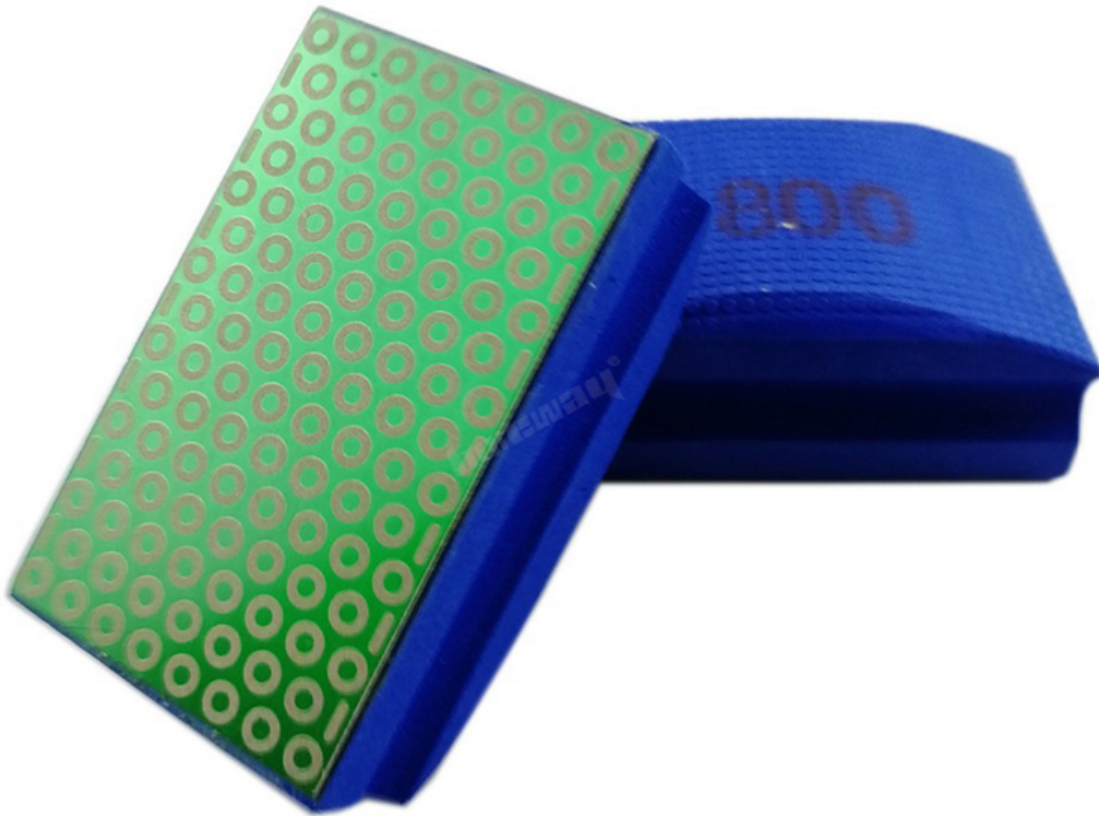

boreway®

Boreway Machinery Co.,Ltd
www.fordiamondtools.com
www.diamondtools.top