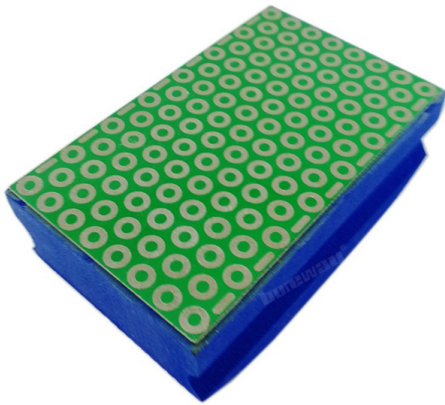

على: Introducti

الجملة مطلي الماس اليد تلميع الوسادة تطبيق لوحة اليد اليدوية ذات الرغبة الصلبة إلى عن على **اليد تلميع العمل** أو استعادة الخدوش على مجموعة واسعة من المواد ، فهي مثالية لتلميع الجرانيت والرخام والخرسانة ، السيراميك والألياف الزجاجية وغيرها من المواد الهشة في أي مكان. إنها مناسبة لتلميع وتلميع الجلد الذي لا يمكن للآلة أن تلمسه.

مواصفات أخرى يمكن تخصيصها وفقا لمتطلبات

الصور:

الجملة مطلي الماس اليد تلميع الوسادة للخرسانة حجر الرخام الغرانيت

boreway®

Boreway Machinery Co.,Ltd
www.fordiamondtools.com
www.diamondtools.top

boreway®

38MM

www.diamondtools.top

57MM

93MM

Front Side

Back Side

المزيد من منصات اليد ذات الصلة ، الرجاء انقر هنا: **الماس اليد تلميع الوسادات**

التعبئة & أمبير ؛ توصيل

1. **الماس اليد تلميع الوسادات** التعبئة في علب الكرتون.
2. عندما تكون الأدوات بكميات كبيرة ، يتم تعبئتها في صناديق خشبية.