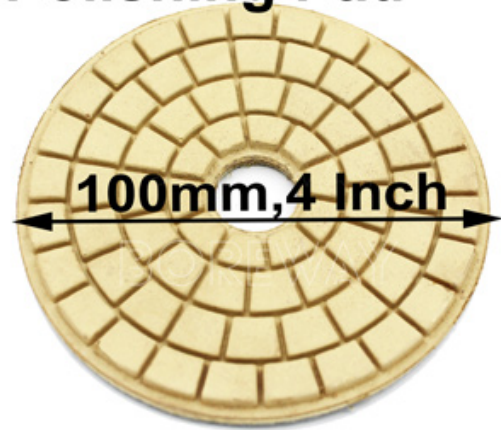

عرض المنتج

بوصة الرطب استخدام الماس تلميع الأبيض وسادة بوف 4

Professional
Production

High Quality
Material

Preferential
Wholesale

Specular
Goss

White Buff Diamond Polishing Pad