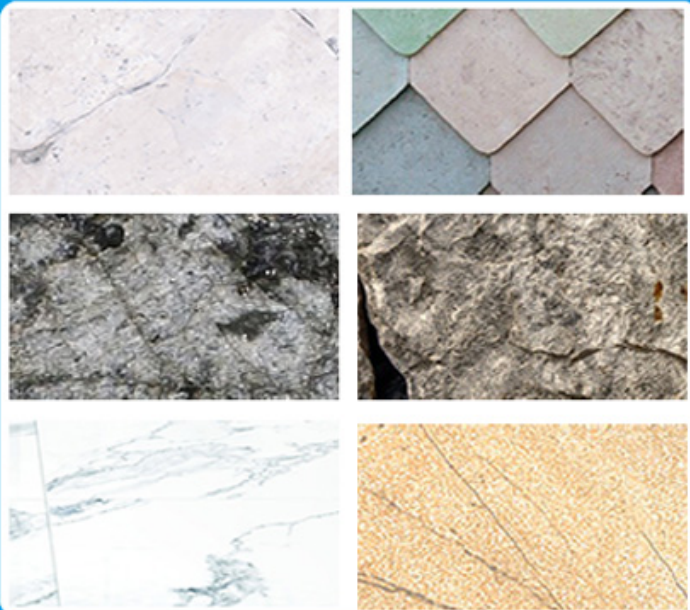

Simple Connection

Stable nylon sticky cloth, not easy to fall off, easy to use and replace

Strong Applicability

Used for polishing natural stone artificial stone ceramic,Decorative stones, etc

طلب:

منصات المدعومة: طوق وحلقة ذاتية لاصقة مدعومة.