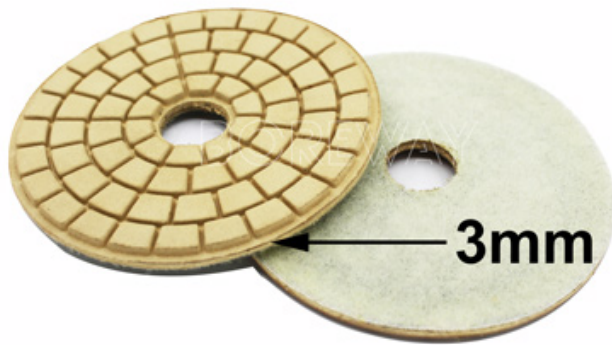

عرض المنتج

بوصة الرطب استخدام الماس تلميع الأبيض وسادة بوف 4

Professional
Production

High Quality
Material

Preferential
Wholesale

Specular
Goss

White Buff Diamond Polishing Pad