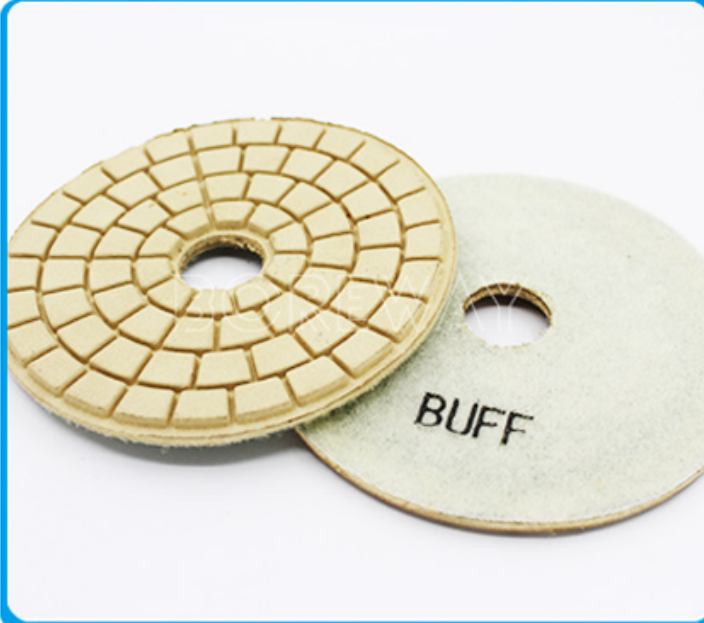

استخدام الرطب وسادة تلميع بروس مناسبة للأحجار المظلمة والتلميع الأبيض مناسبة للأحجار الخفيفة.

برتقالي تلميع هو عملية جيدة ويمكن استخدامها لتلميع مع لمعان عالية.

المرفقة بالاسترخاء مع اتصالات فيسكوز القماش Diamond White Buff Sature for for Granite Stone. تستخدم لسطح تلميع الرخام أو الجرانيت أو الحجر الآخر.

هناك المزيد من أحجام المنتجات، والتي يمكن تخصيصها وفقا للمتطلبات

عرض المنتج

بوصة الرطب استخدام الماس تلميع الأبيض وسادة بوف 4

Professional
Production

High Quality
Material

Preferential
Wholesale

Specular
Goss

White Buff Diamond Polishing Pad

Strong Durability

The product is made of raw materials, strong and tough not easy to be damaged, strong friction and not easy to have burrs.

Product Material

Gum,flexible and practical, even lines,can effectively dissipate heat and light.

Simple Connection

Stable nylon sticky cloth, not easy to fall off, easy to use and replace

Strong Applicability

Used for polishing natural stone artificial stone ceramic,Decorative stones, etc

طلب:

منصات المدعومة: طوق وحلقة ذاتية لاصقة مدعومة.