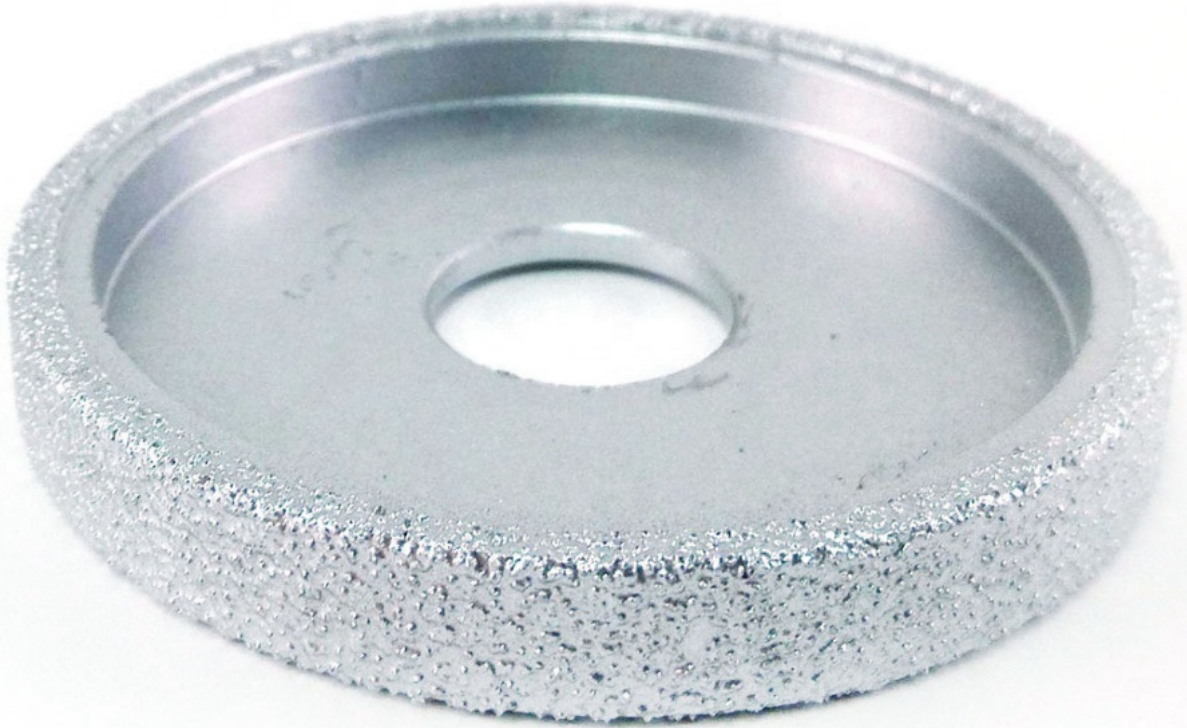

فراغ صنع من النحاس الخام طحن عجلة كأس عجلة اليد عجلة اليد 10mm

**boreway**®

**Boreway Machinery Co., Ltd.**  
[www.diamondtools.top](http://www.diamondtools.top)  
[www.boreway.com](http://www.boreway.com)