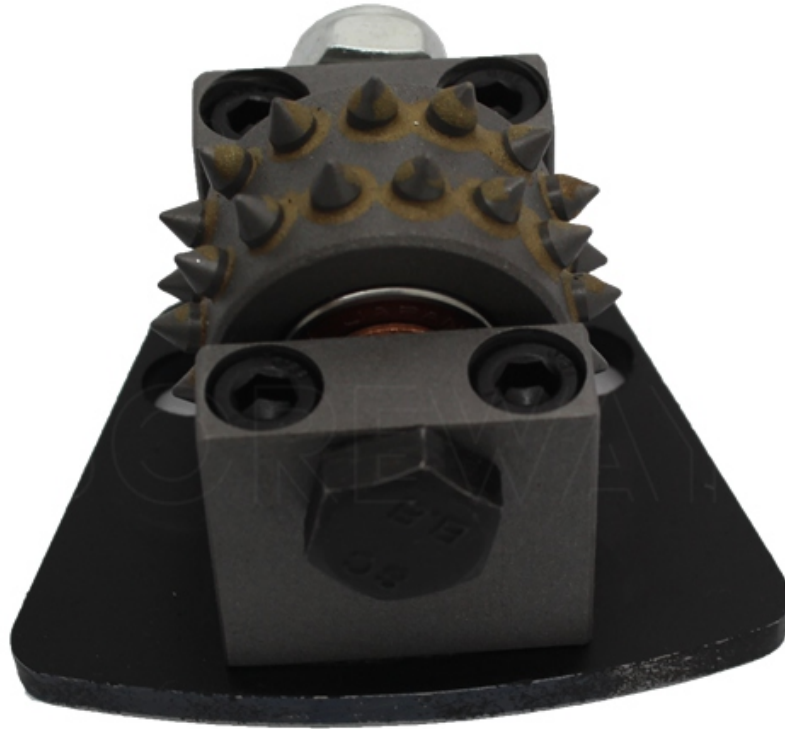

BW-BHR4530	45	22	30		
BW-BHR5330	53	30	30		
BW-BHR5530	55	22	30		
BW-BHR5545	55	22	45	3.6	
BW-BHR5545	55	30	45	4.5	
BW-BHR5545	55	39	45	4.6	
BW-BHR5545	55	53	45	4.7	
BW-BHR5545	55	55	45	6.0	
BW-BHR5560	55	43	60	8.0	
BW-BHR8060	80	55	60		
BW-BHR5972	59	53	72		
BW-BHR6077	60	53	99		
BW-BHR3307	33	6	7		
BW-BHR3310	33	6	10		
BW-BHR4910	49	6	10		
BW-BHR4915	49	6	15		
BW-BHR4920	49	6	20		
				نوع النجوم	مع الوقوف بدون موقف

عرض المنتج

شبه منحرف 30 نصائح بوش مطرقة مع منصة الدعم لإعداد الأرض

Boreway Machinery Co.,Ltd
www.diamondtools.top
www.boreway.net