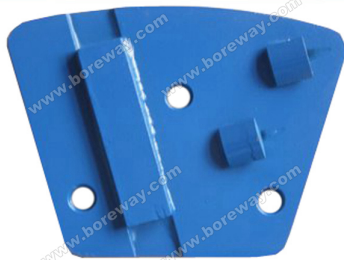

وصف المنتج

مقدمة مختصرة:

تم تصميم هذه الكتل طحن الماس هذه لتستخدم في آلات طحن الكلمة لإزالة المسحلة والغراء والطلاء وغيرها من الطلاء غير المتكافئ للخرسانة والأرضية الأخرية والحجرية، وأظهر أرضية مسطحة وعلامة تجارية جديدة **الصين حجر معدني الطابق كتل المزود** تقوم شركة الشركة بتصنيع وتزويد أنواع مختلفة BOREWAY. من كتل طحن الماس التي تنطبق على أنواع مختلفة من آلات طحن الكلمة.

سمات:

1. 1، تلميع عالية وقوة التآكل قوية.
2. 2، عمر طويل، أداء مستقر؛
3. 3، طحن سريع، كفاءة عالية؛
4. 4، جودة موثوقة.

مميزات:

تصدير كتل طحن عالية إلى البرازيل والهند وأستراليا والولايات المتحدة الأمريكية وأوكرانيا وإيطاليا وبولندا وروسيا وأكثر من 20 دولة مختلفة. في هذه الأسواق الخارجية، تتمتع كتل طحن الطابق لدينا بسمعة طيبة، نحصل على ردود فعل جيدة بعد نتيجة الاختبار المقابلة، لذلك نحن (حجري معدن طحن كتل طحن مصنع) واثق من جودة منتجاتنا.

تم اختبار كل منتجنا بشكل صارم قبل الوصول إلى السوق. يمكن تخصيص مواصفات أخرى وفقا للمتطلبات.

تفاصيل

مواصفات كتل طحن الكلمة:

اسم	نموذج	مناورة	يكتب	مواد التطبيق
الماس طحن كتل	BW-DGB.	6 # , 16 # , 25 # , 30 # , 36 # , 40 # 50 # , 60 # , 80 # , 100 # 120 # 150 # , 170 # , 200 #	تتوافق الأحودود كتل طحن ريدي قفل كتل طحن كتل طحن على شكل مروحة كتل طحن شبه منحرف HTC. كتل طحن PCD. كتل طحن	أرض زلطية الكلمة الأبيوكسي أرضية خرسانية الغراء والأرض الطلاء

فيما يلي جزء فقط من المنتج، يمكن تخصيص منتجات أخرى وفقا لاحتياجاتك. إذا لم تجد المنتج الذي تريده، فيرجى الاتصال بنا للحصول على مزيد من تفاصيل المنتجات.

Boreway Machinery Co., Ltd.
www.diamondtools.top
www.boreway.com