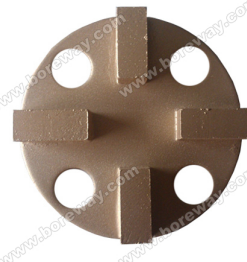

Boreway Machinery Co., Ltd.
www.diamondtools.top
www.boreway.com