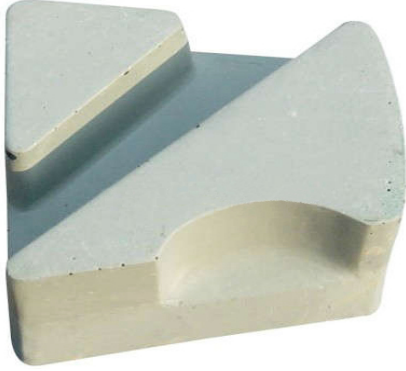

Boreway Machinery Co., Ltd.
www.diamondtools.top
www.boreway.com