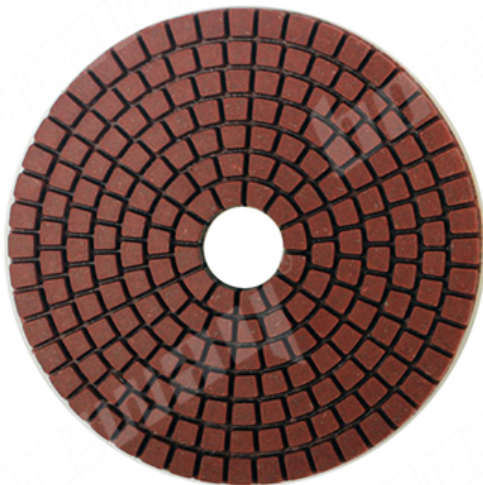

المقدمة:

حجر طحن الرطب البولندية لوحة الماس 4 بوصة مرنة الماس لوحة تلميع للجرانيت حجر الرخام

لوحة مادية من الفئة الفنية لتلميع الخرسانة ، لمعان جيد لتلميع حافة الجرانيت ، سيراميك زجاج رخامي وغيرها من مواد التلميع السطحي المسطح أو المحدد. لا تتغير لوحة تلميع الماس في لون الحجر نفسه ، مع التزجيج بسرعة ، سطوع جيد وليس تتلاشى.

خاصية:

1. استخدام الماس كاحتكاك و جنباً إلى جنب مع المواد المركبة.
2. Sharp ، وارتداء مقاومة وكفاءة عالية ، قوة طحن قوية.
3. بسرعة ودائم وطويلة خدمة الحياة. polish.
4. لا لون اليسار على الحجر بعد تلميع ، نعومة جيدة.
5. تستخدم أساساً للحجر ، الزجاج ، السيراميك ، الكريستال ، حجر السيراميك ، الخرسانة ، الخ

تخصيص:

مواصفات الحجر طحن الرطب البولندية 4 بوصة الماس تلميع منصات:

الوضعية	خيطة	رقم الحصاء	قطر الدائرة	بند
□□□□□ □□□ □□□□□□□□□ □□□□□	5/8 "-11 M14 M16	50 # □ 100 # □ 200 # □ 400 # □ 800 # □ 1500 # □ 3000 #	4 □□□□	قطع الماس تلميع 7 الوسادة

مواصفات أخرى من منصات تلميع الماس يمكن أن يكون حسب الطلب بواسطة الزبائن.

صورة:

حجر طحن الرطب البولندي 4 بوصة الماس تلميع الوسادات

boreway®

Boreway Machinery Co., Ltd.
www.diamondtools.top
www.boreway.com

boreway®