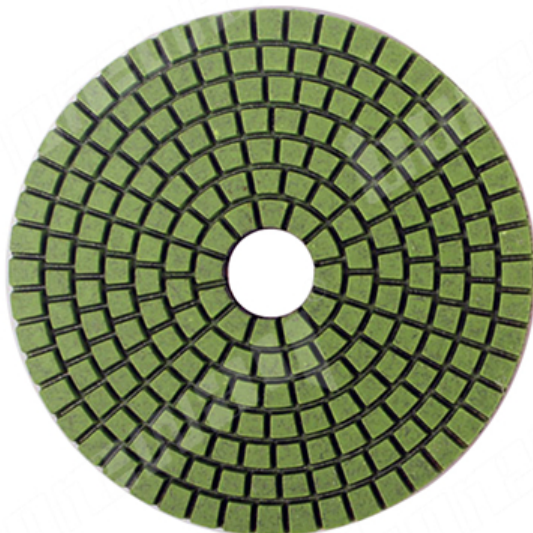

المقدمة:

حجر طحن الرطب البولندية لوحة الماس 4 بوصة مرنة الماس لوحة تلميع للجرانيت حجر الرخام

لوحة مادية من الفئة الفنية لتلميع الخرسانة ، لمعان جيد لتلميع حافة الجرانيت ، سيراميك زجاج رخامي وغيرها من مواد التلميع السطحي المسطح أو المحدد. لا تتغير لوحة تلميع الماس في لون الحجر نفسه ، مع التزجيج بسرعة ، سطوع جيد وليس تتلاشى.

مواصفات أخرى من منصات تلميع الماس يمكن أن يكون حسب الطلب بواسطة الزبائن.

صورة:

حجر طحن الرطب البولندي 4 بوصة الماس تلميع الوسادات

boreway®

Boreway Machinery Co., Ltd.
www.diamondtools.top
www.boreway.com

boreway®