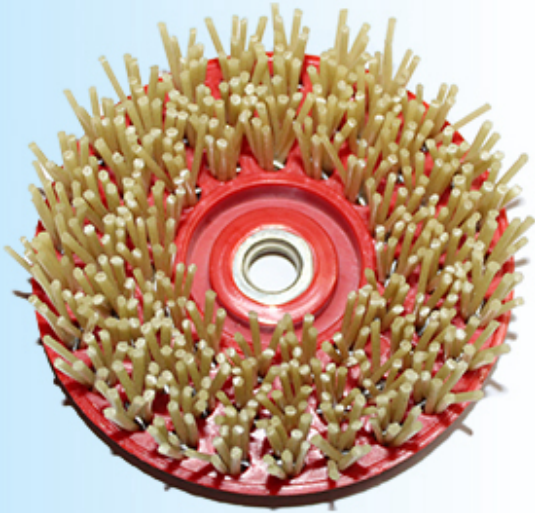

boneway® Multi size diamond brushes

[أسلاك الفولاذ فرش حلخ العتيقة](#)