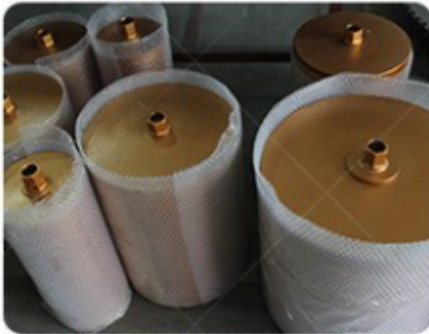

معلومات عنا: