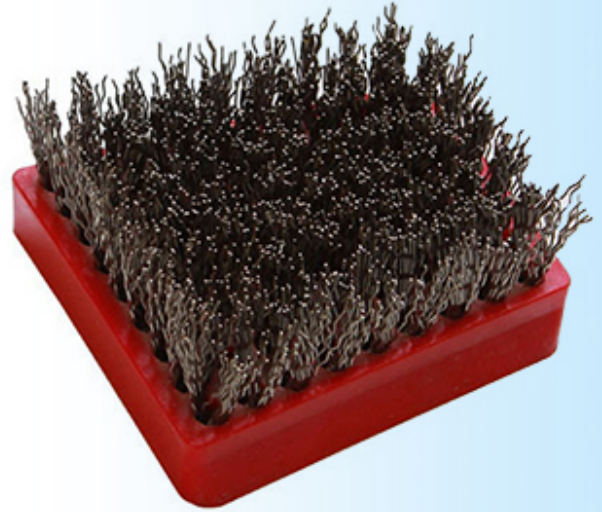

وصف المنتج:

مقدمة مختصرة:

كربيد السيليكون العتيقة فرشاة جليخ مصنوع من كربيد السيليكون عالية الجودة أو أسلاك الفولاذ للحجر والسيراميك والخرسانة وغيرها من المواد، وتستخدم على نطاق واسع في أنواع كثيرة آلات طحن، وجعل المواد للحصول على سطح كنتيك ومات، كربيد السيليكون فرش جليخ تحتاج إلى أن تكون إضافة مع الماء عند استخدامها.

These abrasive brushes are designed for grinding the surface of stone, concrete, ceramic and other materials, make the materials to get antique and matt surface, brushes suitable for many grind machines.

منتجات ذات صلة:

□□□ □□□ □□□□□□ □□□□□□:

boneway® Multi size diamond brushes

[أسلاك الفولاذ فرش حلخ العتيقة](#)

boneway®

Multi size steel brushes

التعبئة & أمب؛ توصيل

معلومات عنا: