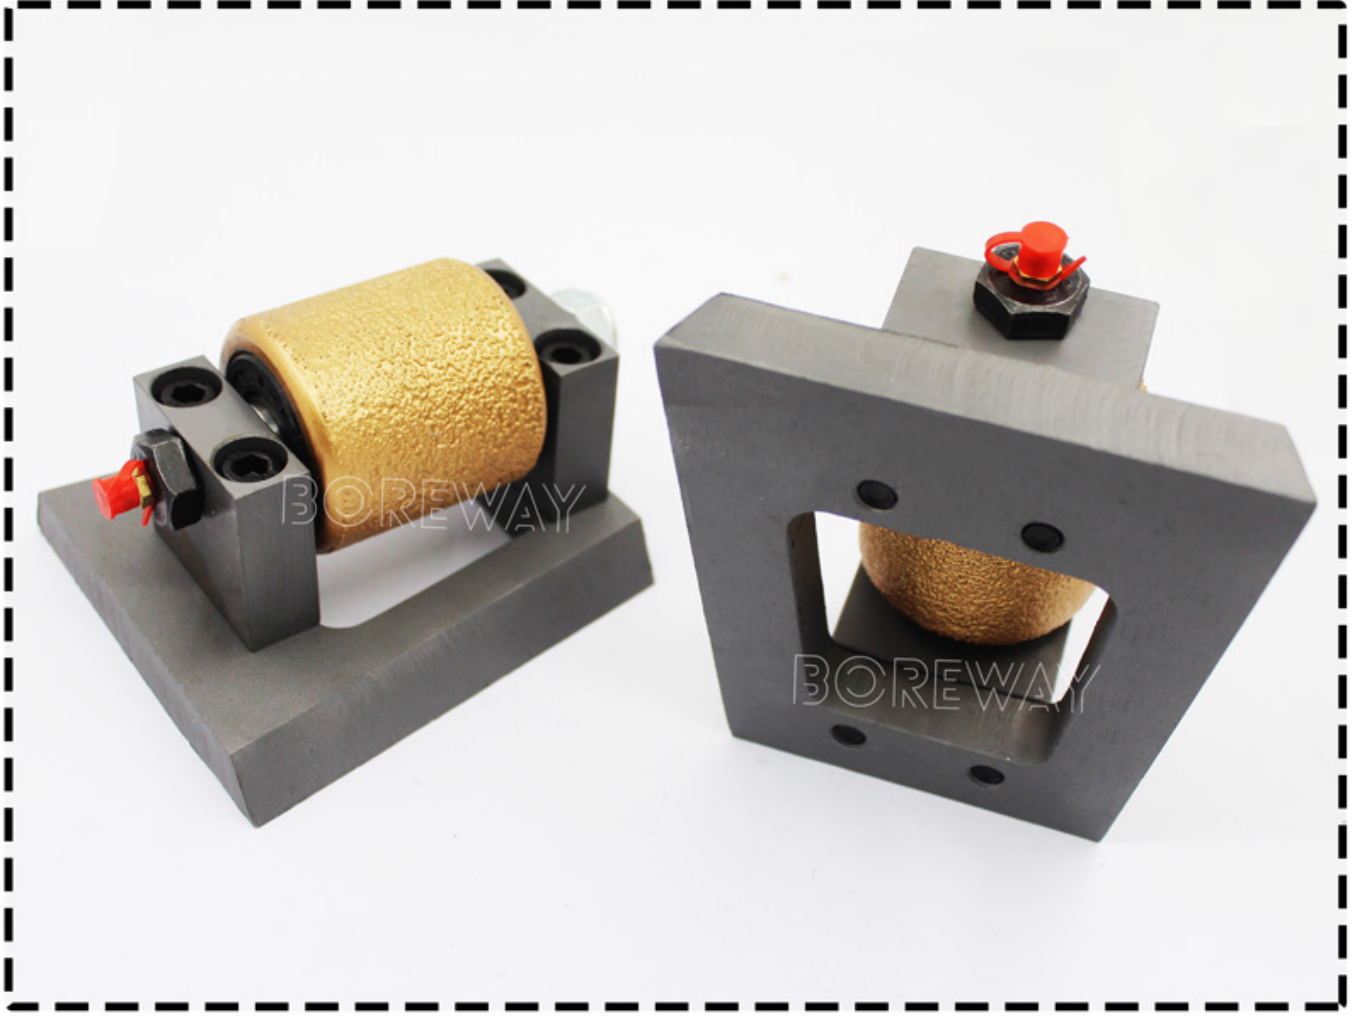

## وصف المنتج:

**فراغ دوارة هز مطرقة بوش** مصممة خصيصا لتلميع تأثير السطح لسطح السطح الرملي. يمكن استخدامه في الجرانيت والرخام والحجر الجيري وغيرها من الحجارة.

تتكون هذه الأسطوانة مطرقة فرانكفورت بوش من بكرة مطرقة بوش في فراغ ودعم، قاعدة فولاذية فرانكفورت. يمكن تثبيتها على أنواع مختلفة من القواعد.  $46\text{MM} * \text{MM}$  حجم أسطوانة المطرقة بوش لهذا المنتج هو 50 وأقراص الطحن. تعمل الجودة العالية للماس وغيرها من المكونات (مثل تحمل، الشحوم، وما إلى ذلك) أدائها العالي.

## عرض المنتج

فراغ دوارة في فرانكفورت بوش مطرقة الأسطوانة للشركة المصنعة

Diamond Particle

Vacuum Brazed Roller

BOREWAY