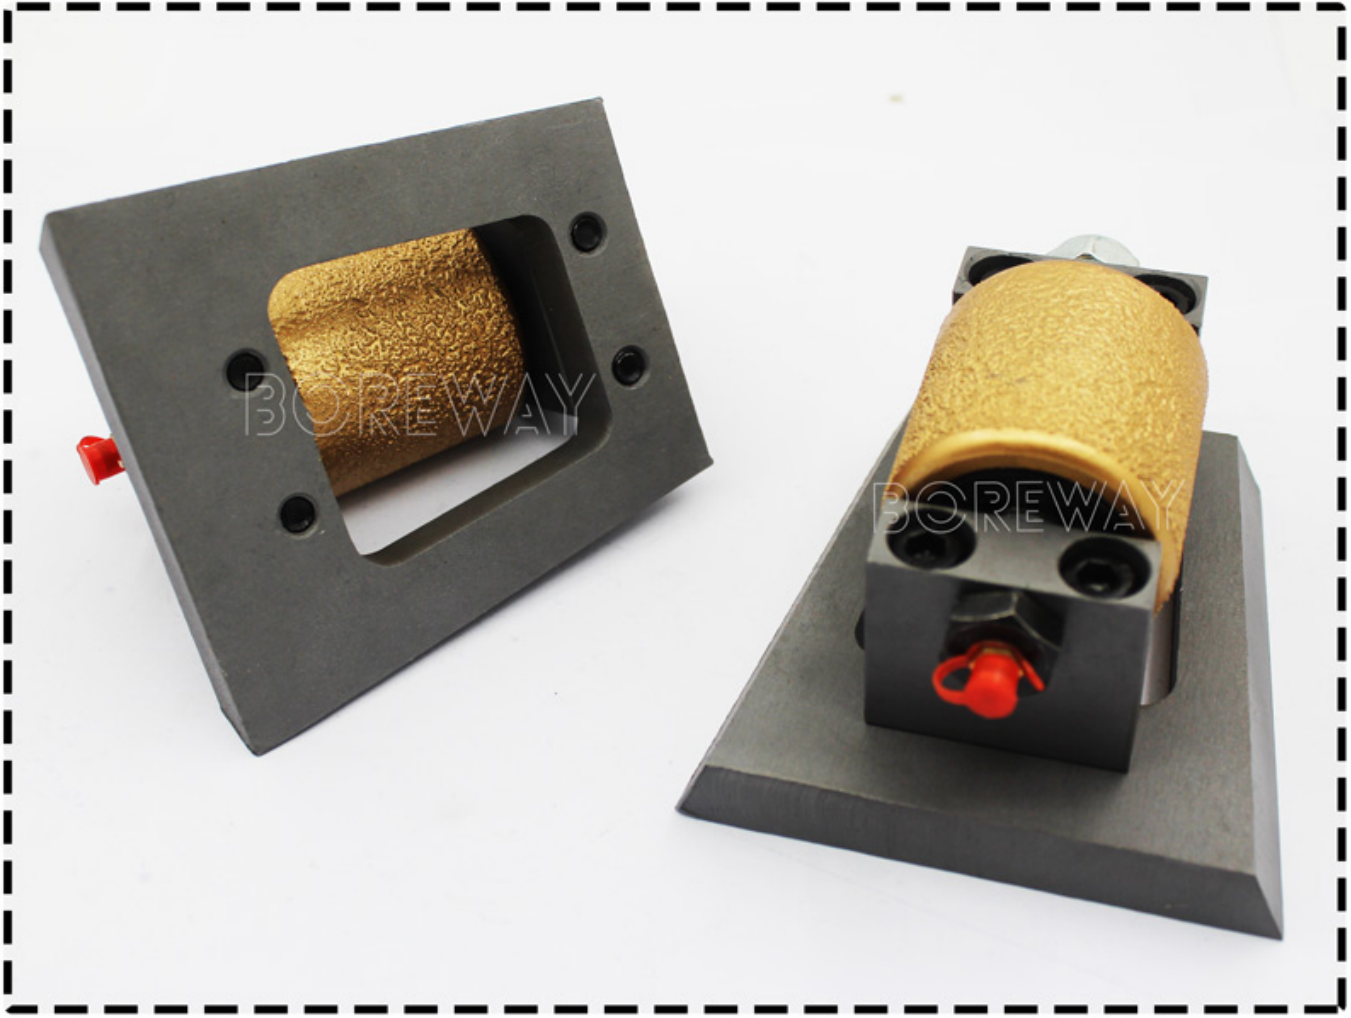

## وصف المنتج:

**فراغ دوارة هز مطرقة بوش** مصممة خصيصا لتلميع تأثير السطح لسطح السطح الرملي. يمكن استخدامه في الجرانيت والرخام والحجر الجيري وغيرها من الحجارة.

تتكون هذه الأسطوانة مطرقة فرانكفورت بوش من بكرة مطرقة بوش في فراغ ودعم، قاعدة فولاذية فرانكفورت. يمكن تثبيتها على أنواع مختلفة من القواعد.  $46\text{MM} * \text{MM}$  حجم أسطوانة المطرقة بوش لهذا المنتج هو 50 وأقراص الطحن. تعمل الجودة العالية للماس وغيرها من المكونات (مثل تحمل، الشحوم، وما إلى ذلك) أدائها العالي.

## عرض المنتج

فراغ دوارة في فرانكفورت بوش مطرقة الأسطوانة للشركة المصنعة

Diamond Particle

Vacuum Brazed Roller

BOREWAY