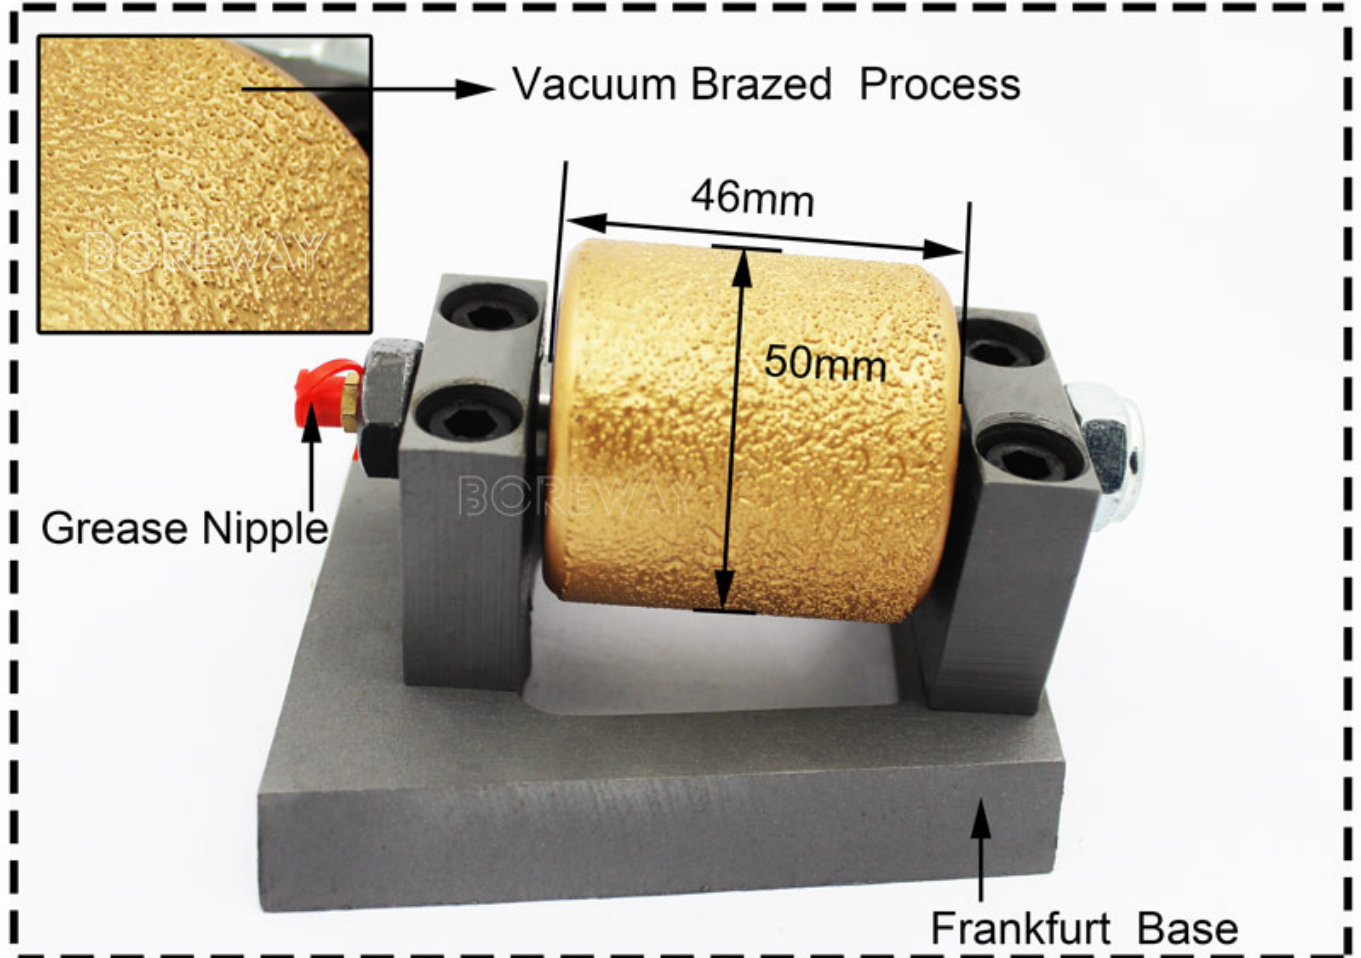

BW-BHR4530.	45.	22.	30.	3.6. 4.5. 4.6. 4.7. 6.0. 8.0.	مع موقف بدون موقف
BW-BHR5330.	53.	30.	30.		
BW-BHR5530.	55.	22.	30.		
BW-BHR5545.	55.	22.	45.		
BW-BHR5545.	55.	30.	45.		
BW-BHR5545.	55.	39.	45.		
BW-BHR5545.	55.	53.	45.		
BW-BHR5545.	55.	55.	45.		
BW-BHR5560.	55.	43.	60.		
BW-BHR8060.	80.	55.	60.		
BW-BHR5972.	59.	53.	72.	نوع النجم	
BW-BHR6077.	60.	53.	99.		
BW-BHR3307.	33.	6.	7.		
BW-BHR3310.	33.	6.	10.		
BW-BHR4910.	49.	6.	10.		
BW-BHR4915.	49.	6.	15.		
BW-BHR4920.	49.	6.	20.		

عرض المنتج

فراغ دوارة في فرانكفورت بوش مطرقة الأسطوانة للشركة المصنعة