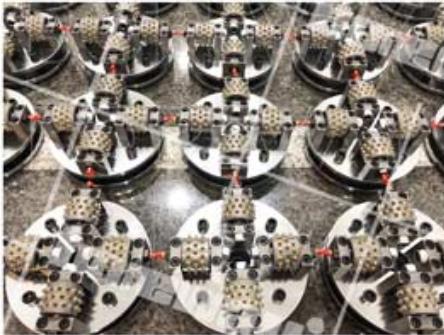

طلب:

طبقة مزدوجة بوش المطرقة للجرانيت والرغام والحجر الآخر.

لوحه مطرقة بوش الدوارة لآلة طحن باليد.