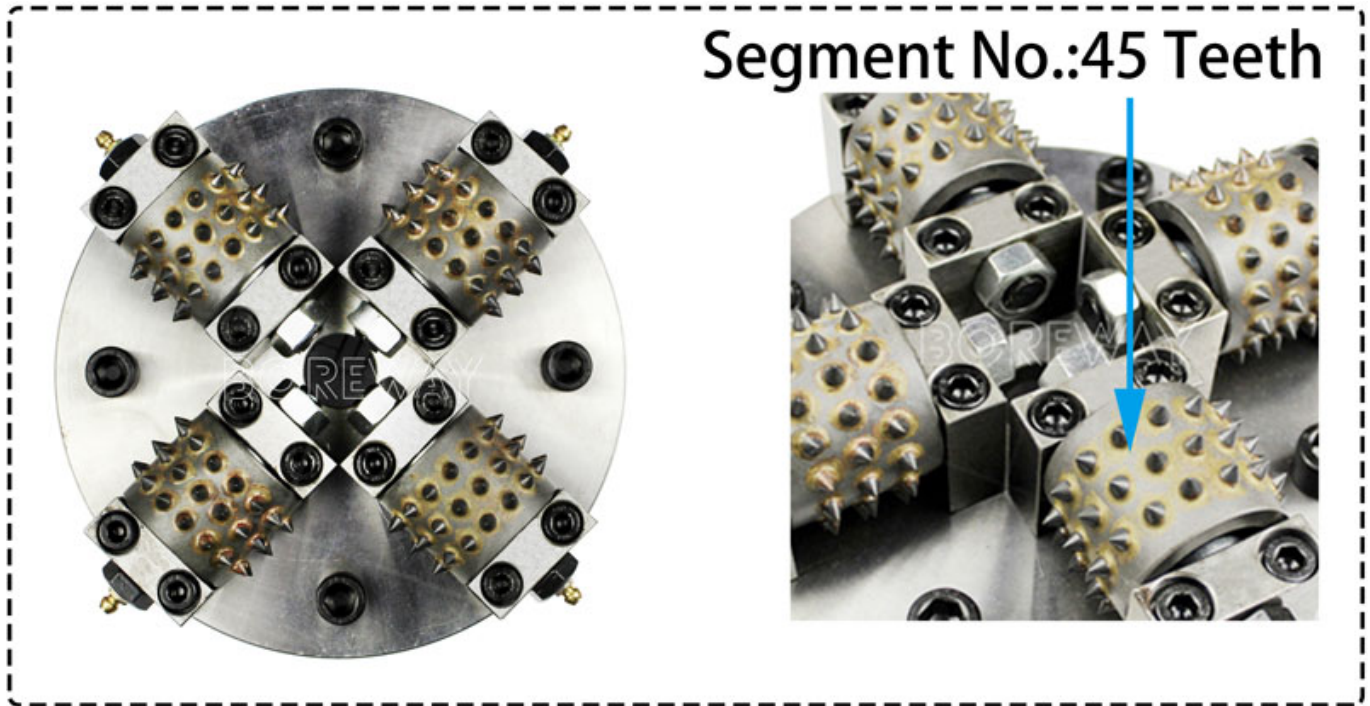

مميزة:

1. روتاري بوش مطرقة لوحة، موصلات سريعة من السهل استبدالها.
2. تصميم قرص مزدوج الطبقة هو أكثر استقرارا في عملية الطحن.
3. ارتفاع جودة كربيد الأسمنت اعتمد لإطالة عمر الخدمة.
4. **بوش مطرقة لوحة أداة للشركة المصنعة** يلعب تصميم الربيع في قرص الطحن دور التوسيد وامتصاص الصدمات

وصف المنتج:

- لوحة mm. موصل سريع هو ميزة كبيرة لهذا المنتج. **بوش مطرقة فوهة موردي الصين** يستخدم موصل 47 مطرقة بوش الدوارة. الموصلات 40 مم و 47 مم.
- بأربعة 45 أسنان قطاع كربيد عالي الجودة عالي الجودة، طحن سريع، حياة mm تم تجهيز لوحة مطرقة بوش 200 خدمة حادة وطويلة، أداة المطرقة بوش سطح الليتشي.
- تصميم قرص طبقة مزدوجة، وهناك ربيع في المنتصف للعب دور Bush Double Layer تعتمد لوحة مطرقة امتصاص الصدمات.

مواصفات المنتج:

بوش مطرقة لوحة في mm فيما يلي المواصفات العادية لنا 200

اتصال	رقم الأسطوانة	رقم الجزء	قطر الدائرة
40MM-47MM.	دبوس 4	الأسنان 45	200mm

مواصفات أكثر طبيعية من دوار الماس بوش مطرقة لوحة في

عدد القطاع	رقم الأسطوانة	قطر الدائرة	اسم المنتج
------------	---------------	-------------	------------

المواصفات المذكورة أعلاه هي للإشارة، يمكن طلب المواصفات الأخرى من قبل العملاء

عرض المنتج

مع 4 كريد سبائك الأسطوانة mm ضياء. لوحة مطرقة دوار بوش 200

Connection: 47mm

Diameter: 200mm

Spring: Cushioning & Damping