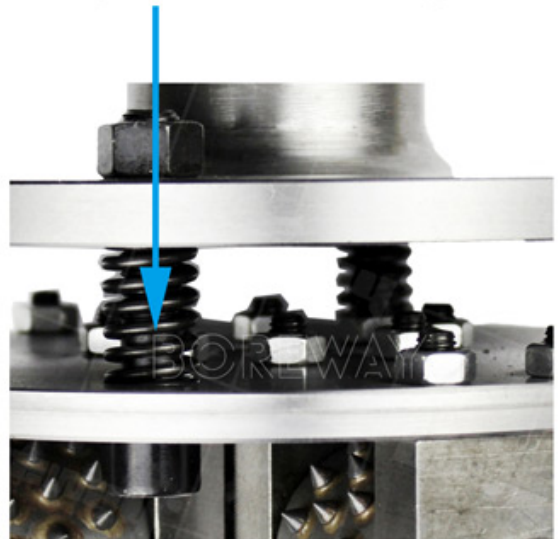

وصف المنتج:

- لوحة mm. موصل سريع هو ميزة كبيرة لهذا المنتج. **بوش مطرقة فوهة موردي الصين** يستخدم موصل 47 مطرقة بوش الدوارة. الموصلات 40 مم و 47 مم.
- بأربعة 45 أسنان قطاع كربيد عالي الجودة عالي الجودة، طحن سريع، حياة mm تم تجهيز لوحة مطرقة بوش 200 خدمة حادة وطويلة، أداة المطرقة بوش سطح الليتشي.
- تصميم قرص طبقة مزدوجة، وهناك ربيع في المنتصف للعب دور Bush Double Layer تعتمد لوحة مطرقة امتصاص الصدمات.

المواصفات المذكورة أعلاه هي للإشارة، يمكن طلب المواصفات الأخرى من قبل العملاء

عرض المنتج

مع 4 كريد سبائك الأسطوانة mm ضياء. لوحة مطرقة دوار بوش 200

Connection: 47mm

Diameter: 200mm

Spring: Cushioning & Damping