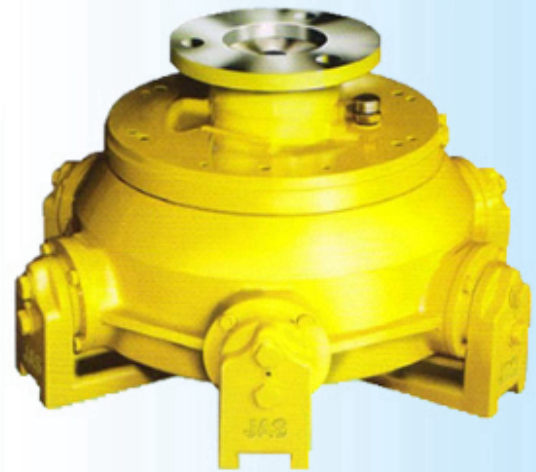

Applicable tools

التعبئة & أمب؛ توصيل