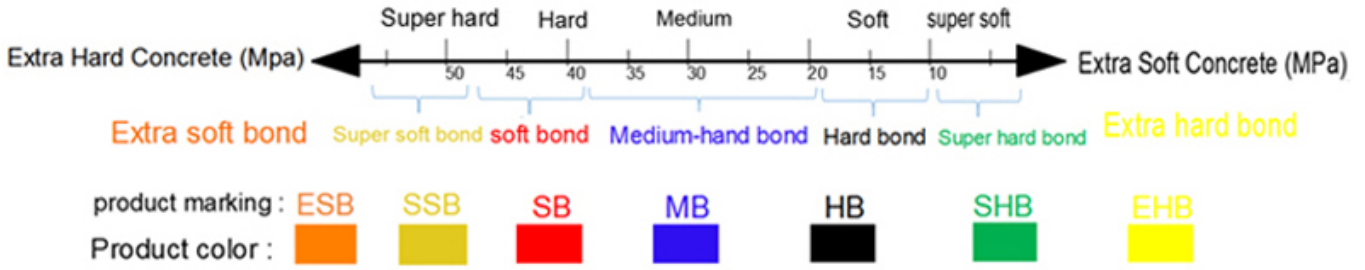

للموردين للاستخدام العام للطحن (الخرسانة والحجر) في حين **Redi Lock Z Shape Metal Bond Bar** أنها تستخدم في الغالب للطلاء والغراء وإزالة الإيبوكسي وطلاء الأرضيات والجودة العالية والكفاءة العالية والعمر الطويل.

للموردين مجموعة واسعة جدًا من أدوات الماس ذات السندات Redi Lock Z Shape Metal Bond Bar طورت المعدنية لتحقيق أقصى سرعة بأقل تكلفة وتناسب معظم أنواع الأرضيات. انه مثل يتبع.

للموردين، مناسبة للاستخدام العام للطحن (الخرسانة والحجر) **Redi Lock Z Shape Metal Bond Bar** بينما تستخدم في الغالب للطلاء والغراء وإزالة الإيبوكسي وطلاء الأرضيات والجودة العالية والكفاءة العالية والعمر الطويل.