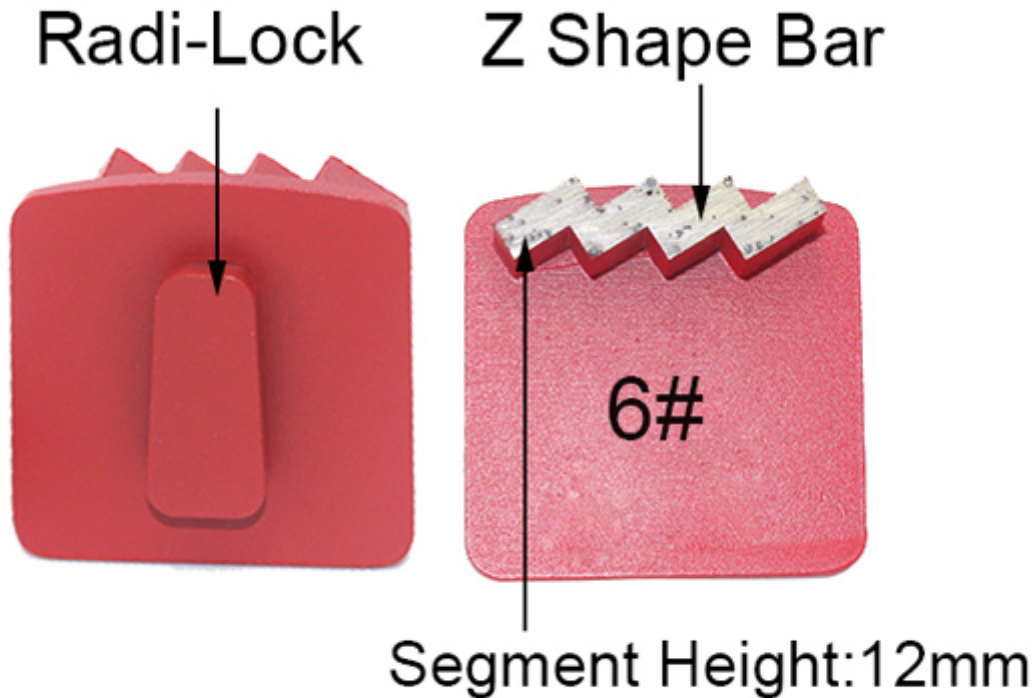

## Z طحن الأحذية مع موردي قطاع Husqvarna

1. للموردين من أشكال مختلفة من قطعة واحدة varieRedi Lock Z Shape Metal Bond Bar يمكن تصميمه في. أو مقاطع مزدوجة ، كما يمكن تخصيصها وفقًا للشكل الخاص للعميل وعدد محدد من القطاعات

2. على سبيل المثال أدناه يمكن تحويله إلى قرص طحن بطول ثلاثة بوصات وعشرة شرائح ، مما يوفر عمر خدمة. 2. طويل جدًا ، ويوصى بهذا النموذج للقدرة الحصانية الكبيرة أو آلة الطحن الكبيرة.

**للموردين ، الماس الرابطة المعدنية كفاءة طحن عالية وقوة طحن Redi Lock Z Shape Metal Bond Bar** منخفضة يولد حرارة أقل في عملية الطحن.

**شكل شريط بوند معدني للمورد والماس الرابطة المعدنية لديه قوة عالية ، ومقاومة تآكل Redi Lock Z** ممتازة ، ومعامل احتكاك منخفض.

Applications:  
For Various Concrete Floors.

تخصيص:

تتلاشى رابطة المسحوق المعدني في القطعة ببطء وتمنع التآكل المبكر ضد الأسطح الناعمة - Hard Bond الكاشطة.

**للموردين** للاستخدام العام للطحن (الخرسانة والحجر) في حين **Redi Lock Z Shape Metal Bond Bar** أنها تستخدم في الغالب للطلاء والغراء وإزالة الإيبوكسي وطلاء الأرضيات والجودة العالية والكفاءة العالية والعمر الطويل.