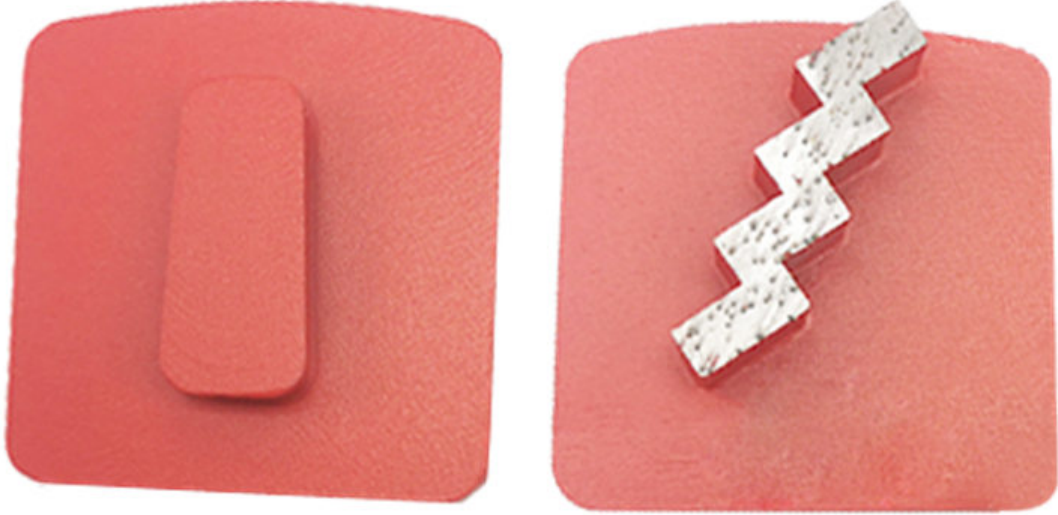

Boreway Machinery Co.,Ltd
www.diamondtools.top
www.boreway.net

كفالة:

المسحوق المعدني في الجزء الملبد يتلاشى بسرعة ويطلق بلورات الماس الباهتة التي تعرض بلورات - Soft Bond كاشطة جديدة للقطع بكفاءة. أفضل استخدام على الأسطح الصلبة.

الرابطة المتوسطة - قوة الرابطة المعدنية بين الروابط اللينة والصلبة.

تتلاشى رابطة المسحوق المعدني في القطعة ببطء وتمنع التآكل المبكر ضد الأسطح الناعمة - Hard Bond الكاشطة.