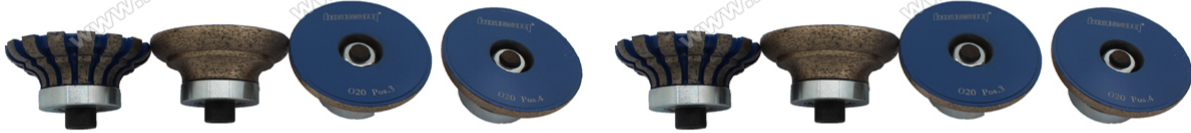

Boreway Machinery Co., Ltd.
www.diamondtools.top
www.boreway.com

Boreway Machinery Co., Ltd.
www.diamondtools.top
www.boreway.com