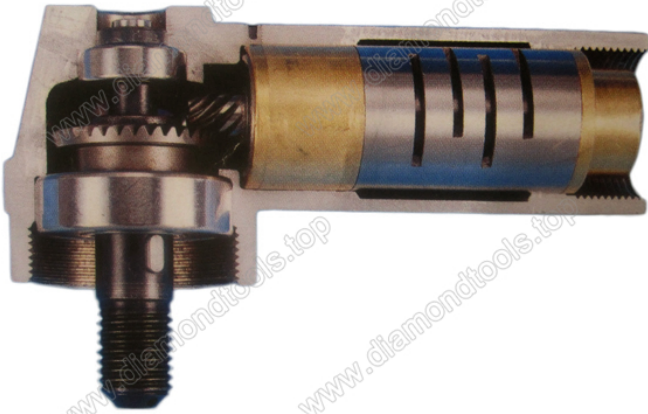

وصف المنتج:

مقدمة مختصرة:

يمكن تشغيل طاحونة زاوية هوائية صغيرة بالهواء المضغوط. طاحونة الزاوية الهوائية الصغيرة ، والمعروفة أيضاً باسم المطحنة الجانبية ، هي أداة تعمل بالهواء المضغوط باليد تستخدم في القطع والطحن والتلميع. هذه آلة الطحن تعمل بالهواء المضغوط لتلميع الحجارة المصقولة والبلاط والرخام والخرسانة ، إلخ ، يمكنها إضافة الماء للاستخدام. مع قوة الرياح المتينة وخفيفة الوزن ، رياح المقاطعة ، فائقة الهدوء ، قوة حصانية فائقة ، عملية سريعة وسهلة ، وهكذا.

الصور:

العروض التالية ليست سوى جزء من طاحونة زاوية مصغرة الهوائية

Boreway Machinery Co., Ltd.
www.diamondtools.top
www.boreway.com

Boreway Machinery Co., Ltd.
www.diamondtools.top
www.boreway.com

Boreway Machinery Co., Ltd.
www.diamondtools.top
www.boreway.com