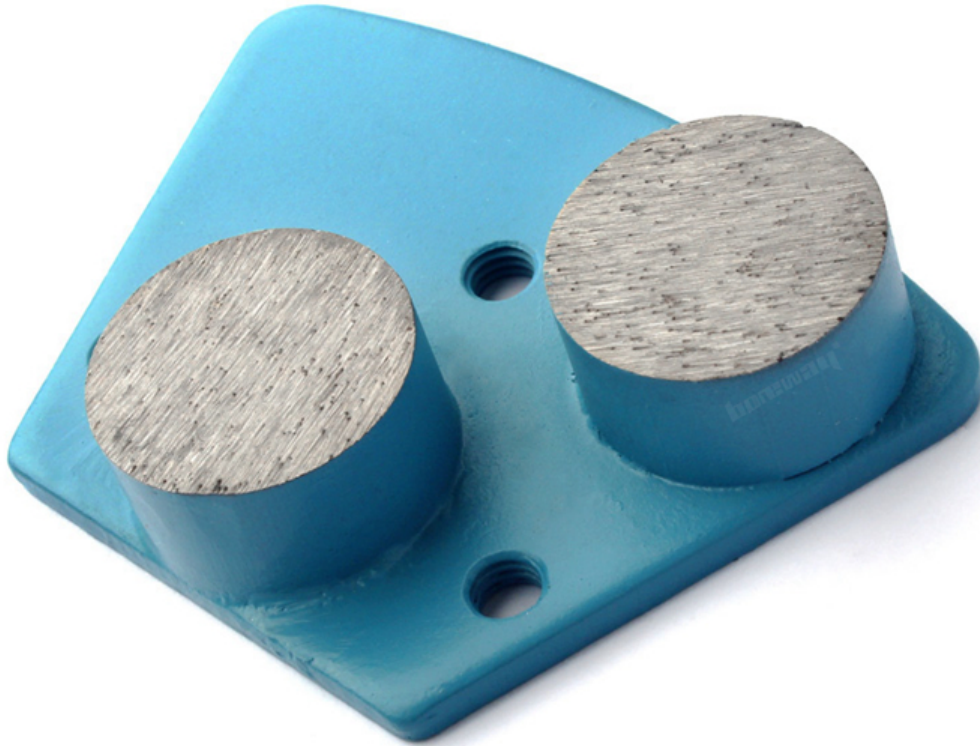

boreway®

Boreway Machinery Co., Ltd.
www.diamondtools.top
www.boreway.com