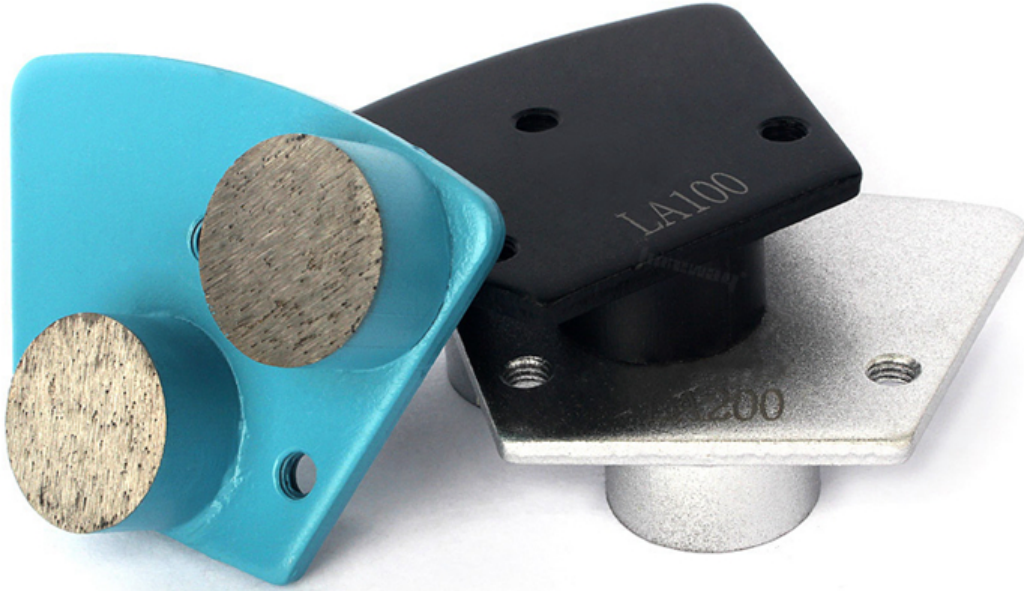

Boreway Machinery Co., Ltd.
www.diamondtools.top
www.boreway.com

اتصل بنا:

Fujian Nanan Boreway Machinery Co.,Ltd.
العنوان: شويتو تاون ، تشيوانتشو ، فوجيان ، الصين
الرمز البريدي: 362342
هاتف: (86+) 86990206-595
الفاكس: (86+) 86990220-595
WhatsApp: + 86-15659082992
البريد الإلكتروني: boreway02@boreway.net