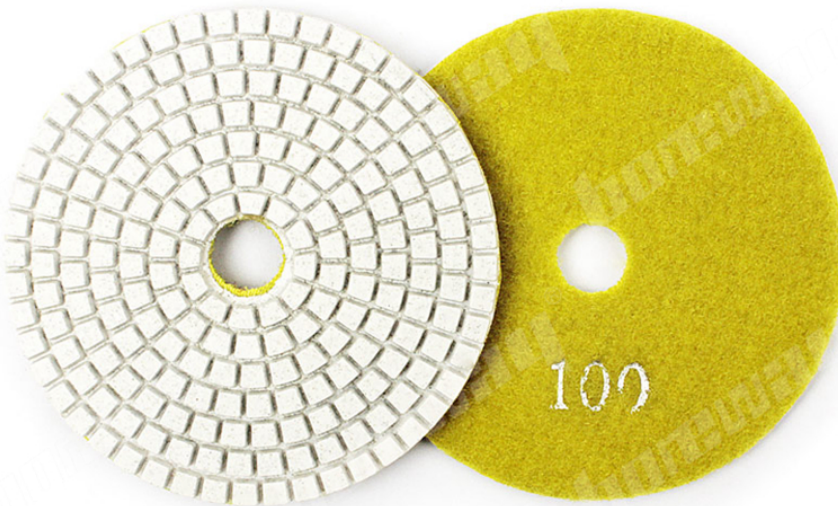

خاصية:

1. قوة طحن قوية ، متانة جيدة ؛
2. وضوح ممتاز ، لمعان ، درجة لينة.
3. لا تتغير في لون الحجر نفسه ، مع تزجيج سريع ، سطوع جيد وليس تتلاشى.

تخصيص:

الماس الأبيض تلميع الوسادة للحجر الجرانيت MM فيما يلي مواصفات 100:

مواد	قطر الدائرة	سمكة	مثابرة	فئة الجودة	قابل للتطبيق	مالك
الماس + الراتنج	100MM	2.5MM	50 #	علاوة اساسي اقتصادي	حجر طبيعي الحجر الاصطناعي الخرسانات سيراميك	الفيلكرو
			150 #			
			300 #			
			500 #			
			1000 #			
			2000 #			
			3000 #			

يمكن تخصيص سمك وقطر أخرى حسب الحاجة.

صورة:

الماس الأبيض تلميع الوسادة لحجر الجرانيت MM مصنع توريد 100

boreway[®]

Boreway Machinery Co., Ltd.
www.diamondtools.top
www.boreway.com

boreway[®]

Boreway Machinery Co., Ltd.
www.diamondtools.top
www.boreway.com