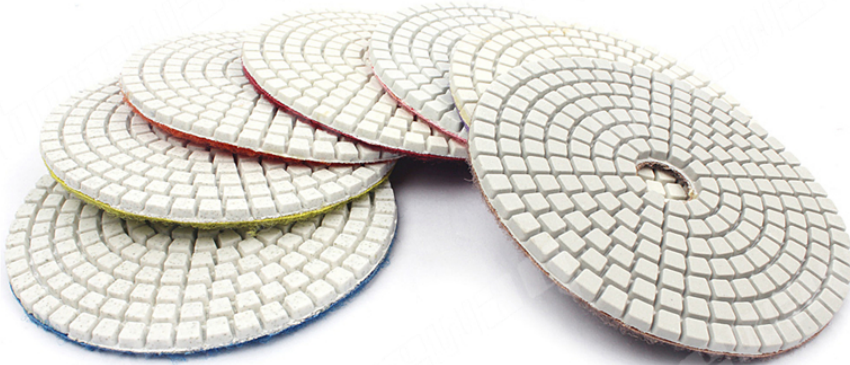

boreway®

Boreway Machinery Co., Ltd.
www.diamondtools.top
www.boreway.com

boreway®

Boreway Machinery Co., Ltd.
www.diamondtools.top
www.boreway.com