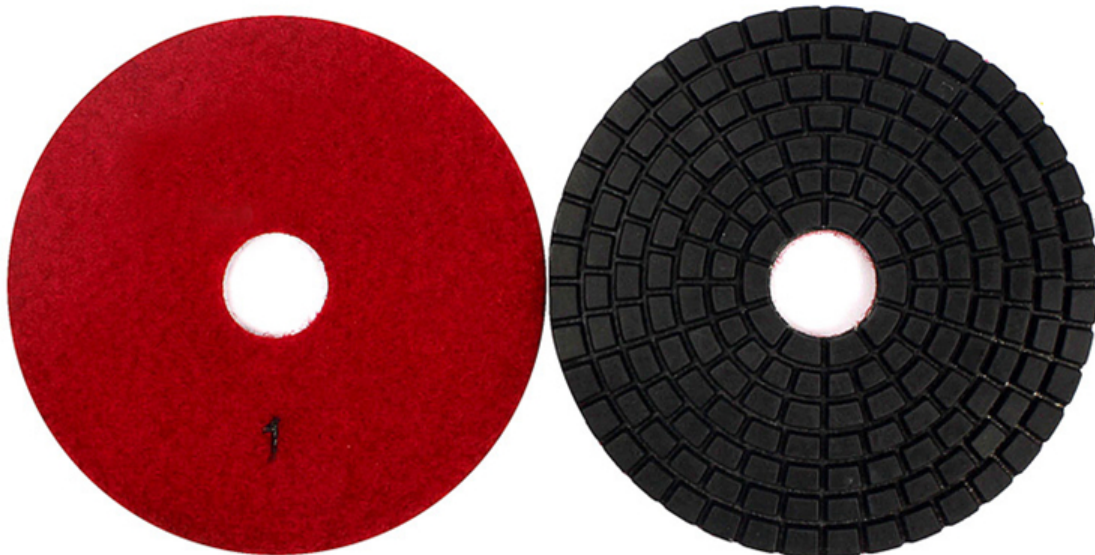

boreway®

Boreway Machinery Co., Ltd.
www.diamondtools.top
www.boreway.com