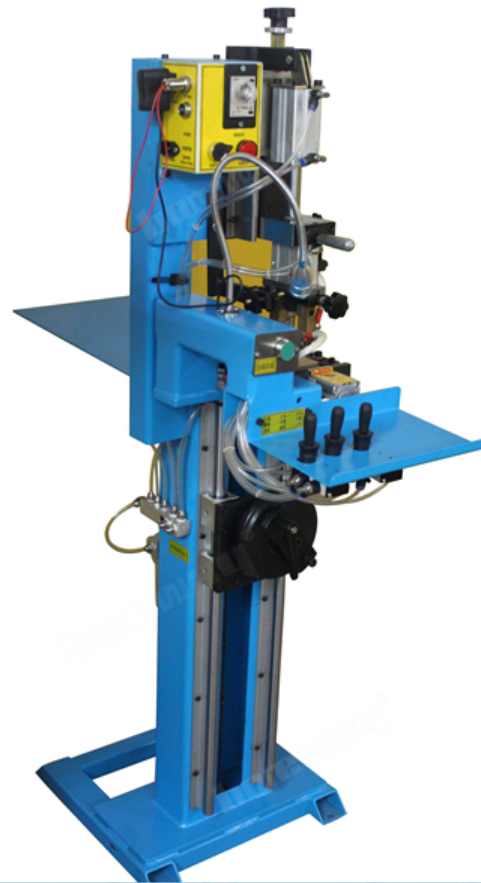

المقدمة:

آلة الصنعية رأى الماس شفرة لحم آلة لحم مختلط. مقارنة مع آلة لحم مماثلة مع مستوى عال من التشغيل الآلي ، دقة تحديد المواقع ، والاستقرار ، والخدمة الطويلة في الحياة. هذه السلسلة من المنتجات باستخدام تصميم سهل الاستعمال ، يمكن للعمال العامة تعمل على الجهاز. بالإضافة إلى ذلك ، هيكل مدمج آلة لحم ، يمكن أن تكون معظم الأجزاء يرتدونها وجدت وشراءها في أدوات تعمل بالهواء المضغوط تسوق في جانبك ، بدلاً من الاعتماد على وكلاء الخدمة.

خاصية:

1. نطاق قطر اللحم: 240 ~ 900 مم (ماكس 1400)
2. قاعدة اسطوانة شفرة المنشار لضمان دقة اللحم.
3. حجم صغير ، خفيفة الوزن ، عملية بسيطة ، يمكن تشغيل التدريب العام ببساطة.

تخصيص:

مواصفات آلة الصنعية رأى الماس شفرة لحم مختلط الإطار آلة:

BWM-HJ08 :نموذج رقم	
نطاق اللحم	Ø240mm - 900mm (1400 أقصى mm)
العمودي	ملم ± ± 0.3
تمائل	ملم ± ± 0.3
معدل اللحم	جهاز كمبيوتر شخصي / دقيقة 4-20
ضغط جوي	ميغاباسكال 0.3 - 0.6
ضغط المياه	ميغاباسكال ≥ 0.2
الجهد الكهربى	220V (50 Hz على مرحلة واحدة)
LED السلطة (من ضوء)	1.0W
استهلاك الماء	ساعة / 1.5 - 2m ³
أبعاد الجهاز	L940 * W440 * H1440mm
وزن المعدات	85KG
حزمة الأبعاد	L1600 * W520 * H550 (أفقيًا)
(وزن الحزمة -حزمة خشبية)	115Kg

ملاحظة: هذا الجهاز لا يشمل آلة اللحم ذات التردد العالي وضغط الهواء ومضخة الماء.

صورة:

آلة الصنعية رأى الماس شفرة آلة لحم مختلط الإطار

boreway®

Boreway Machinery Co., Ltd.
www.diamondtools.top
www.boreway.com