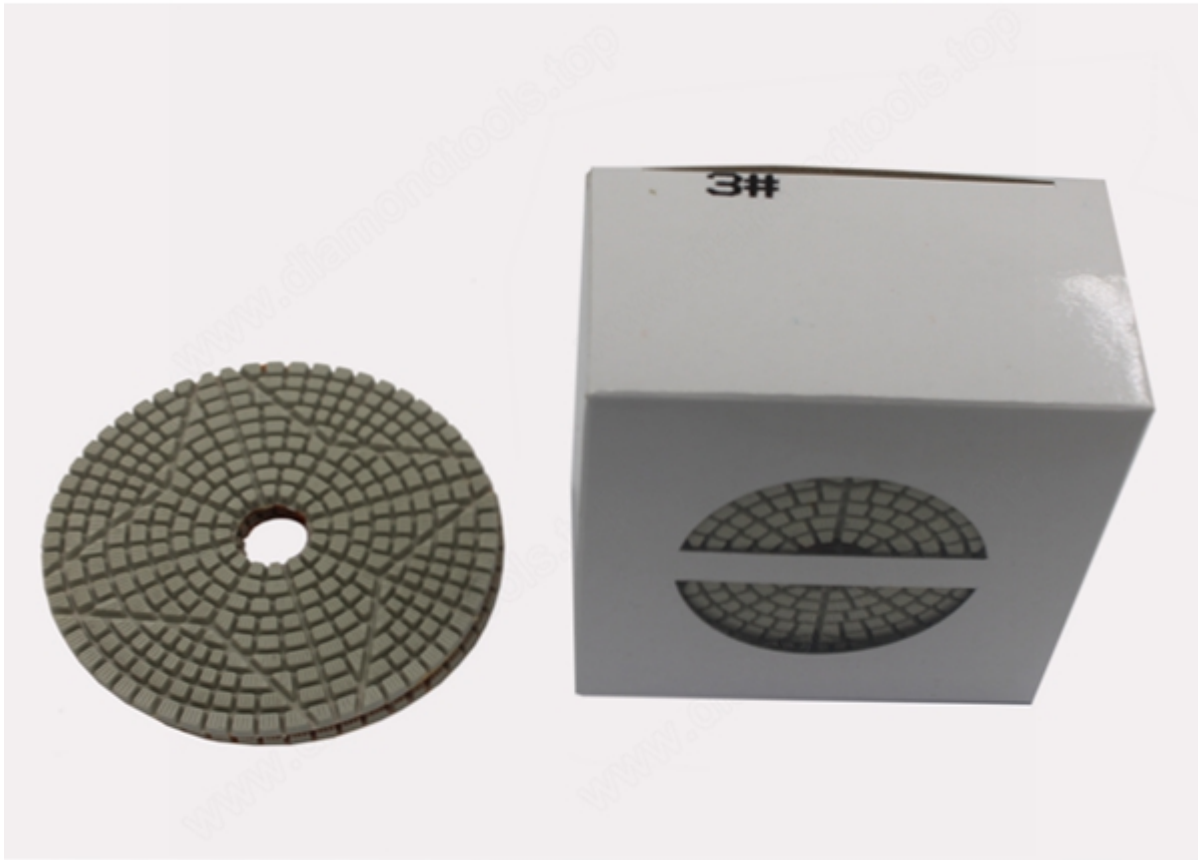

boreway®

Boreway Machinery Co., Ltd.
www.diamondtools.top
www.boreway.com

منتج مماثل:

ثلاثة خطوة الجرانيت مرنة الماس الجاف تلميع الوسادة " 4