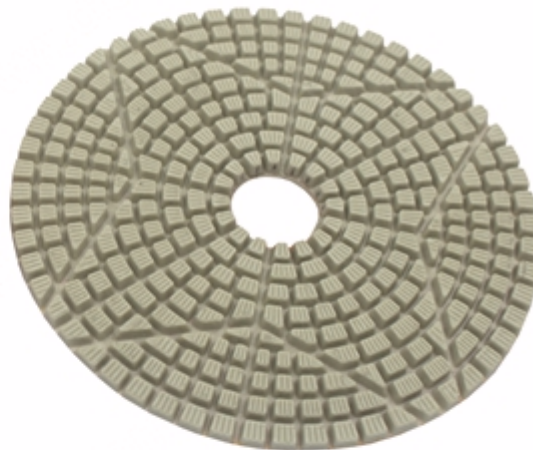

boreway®

Boreway Machinery Co., Ltd.
www.diamondtools.top
www.boreway.com