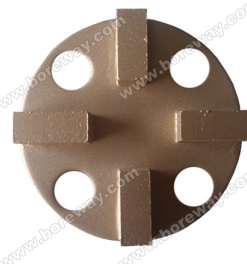

Boreway Machinery Co., Ltd.
www.diamondtools.top
www.boreway.com