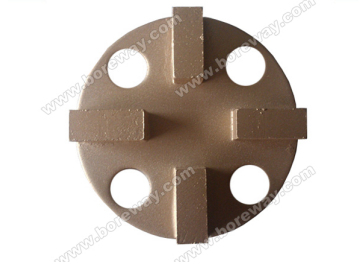

Boreway Machinery Co., Ltd.
www.diamondtools.top
www.boreway.com