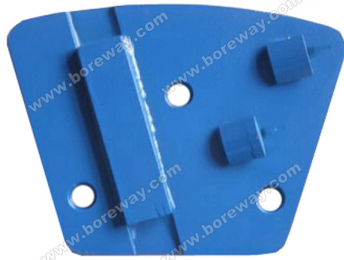

وصف المنتج

مقدمة مختصرة:

والغراء، والطلاء وغيرها من epoxy، وقد صممت هذه الكتل الماس طحن لاستخدامها في آلات طحن الكلمة لإزالة طلاء متفاوتة من الخرسانة، تشققت وحجر الكلمه، وتظهر الكلمة الجديدة شقة والعلامة التجارية. صنع شركتنا وتوريد أنواع مختلفة من كتل الماس طحن أن تنطبق على أنواع مختلفة من آلات طحن الكلمة.

مميزات:

1. 1، وتلميع عالية وقوة الاحتكاك قوية.
2. 2، طويل العمر، أداء مستقر.
3. 3، طحن سريعة، عالية الكفاءة؛
4. 4، نوعية موثوق بها.

ميزة:

لدينا كتل عالية طحن تصدير إلى البرازيل والهند وأستراليا والولايات المتحدة وأوكرانيا، إيطاليا، بولندا، روسيا، أكثر من 20 بلدا مختلفا. في هذه الأسواق الخارجية، لدينا كتل أرضية طحن تتمتع بسمعة طيبة، وحصلنا على ردود جيدة بعد نتيجة اختبار المقابلة لها، لذلك، نحن على ثقة في جودة منتجاتنا. وقد تم اختبار جميع منتجاتنا بدقة قبل الوصول إلى السوق. مواصفات أخرى يمكن تخصيصها وفقا لمتطلبات.

تفاصيل

مواصفات كتل أرضية طحن:

اسم	نموذج	الحصى	اكتب	مواد الطلب
الماس طحن كتل	BW-DGB	6 #، 16 #، 25 #، 30 #، 36 #، 40 # 50 #، 60 #، 80 #، 100 # 120 # 150 #، 170 #، 200 #	الرباط أخدود طحن كتل ريدي قفل كتل طحن كتل طحن على شكل مروحة كتل شبه منحرف طحن طحن كتل HTC طحن كتل PCD	أرض زلطية الايوكسي الكلمة أرضية خرسانية الغراء والطلاء الكلمة

يظهر التالية فقط جزء من المنتج، ومنتجات أخرى يمكن تخصيصها وفقا لاحتياجاتك. إذا كنت لا تجد المنتج الذي تريده، يرجى الاتصال بنا للحصول على مزيد من التفاصيل المنتجات.

Boreway Machinery Co., Ltd.
www.diamondtools.top
www.boreway.com