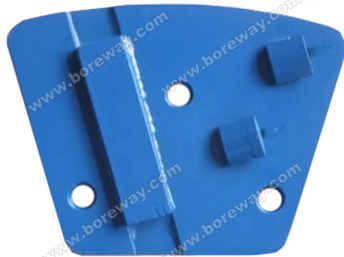

وصف المنتج

مقدمة مختصرة:

والغراء، والطلاء وغيرها من epoxy، وقد صممت هذه الكتل الماس طحن لاستخدامها في آلات طحن الكلمة لإزالة طلاء متفاوتة من الخرسانة، تشققت وحجر الكلمه، وتظهر الكلمة الجديدة شقة والعلامة التجارية. صنع شركتنا وتوريد أنواع مختلفة من كتل الماس طحن أن تنطبق على أنواع مختلفة من آلات طحن الكلمة.

مميزات:

1. 1، وتلميع عالية وقوة الاحتكاك قوية.
2. 2، طويل العمر، أداء مستقر.
3. 3، طحن سريعة، عالية الكفاءة؛
4. 4، نوعية موثوق بها.

ميزة:

لدينا كتل عالية طحن تصدير إلى البرازيل والهند وأستراليا والولايات المتحدة وأوكرانيا، إيطاليا، بولندا، روسيا، أكثر من 20 بلدا مختلفا. في هذه الأسواق الخارجية، لدينا كتل أرضية طحن تتمتع بسمعة طيبة، وحصلنا على ردود جيدة بعد نتيجة اختبار المقابلة لها، لذلك، نحن على ثقة في جودة منتجاتنا. وقد تم اختبار جميع منتجاتنا بدقة قبل الوصول إلى السوق. مواصفات أخرى يمكن تخصيصها وفقا لمتطلبات.

تفاصيل

مواصفات كتل أرضية طحن:

اسم	نموذج	الحصى	اكتب	مواد الطلب
الماس طحن كتل	BW-DGB	6 #، 16 #، 25 #، 30 #، 36 #، 40 # 50 #، 60 #، 80 #، 100 # 120 # 150 #، 170 #، 200 #	الرباط أخدود طحن كتل ريدي قفل كتل طحن كتل طحن على شكل مروحة كتل شبه منحرف طحن طحن كتل HTC طحن كتل PCD	أرض زلطية الايوكسي الكلمة أرضية خرسانية الغراء والطلاء الكلمة

يظهر التالية فقط جزء من المنتج، ومنتجات أخرى يمكن تخصيصها وفقا لاحتياجاتك. إذا كنت لا تجد المنتج الذي تريده، يرجى الاتصال بنا للحصول على مزيد من التفاصيل المنتجات.

Boreway Machinery Co., Ltd.
www.diamondtools.top
www.boreway.com