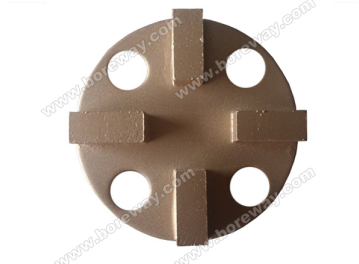

Boreway Machinery Co., Ltd.
www.diamondtools.top
www.boreway.com