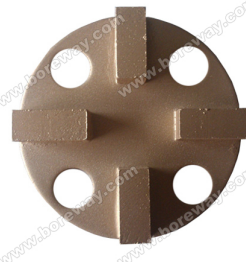

Boreway Machinery Co., Ltd.
www.diamondtools.top
www.boreway.com