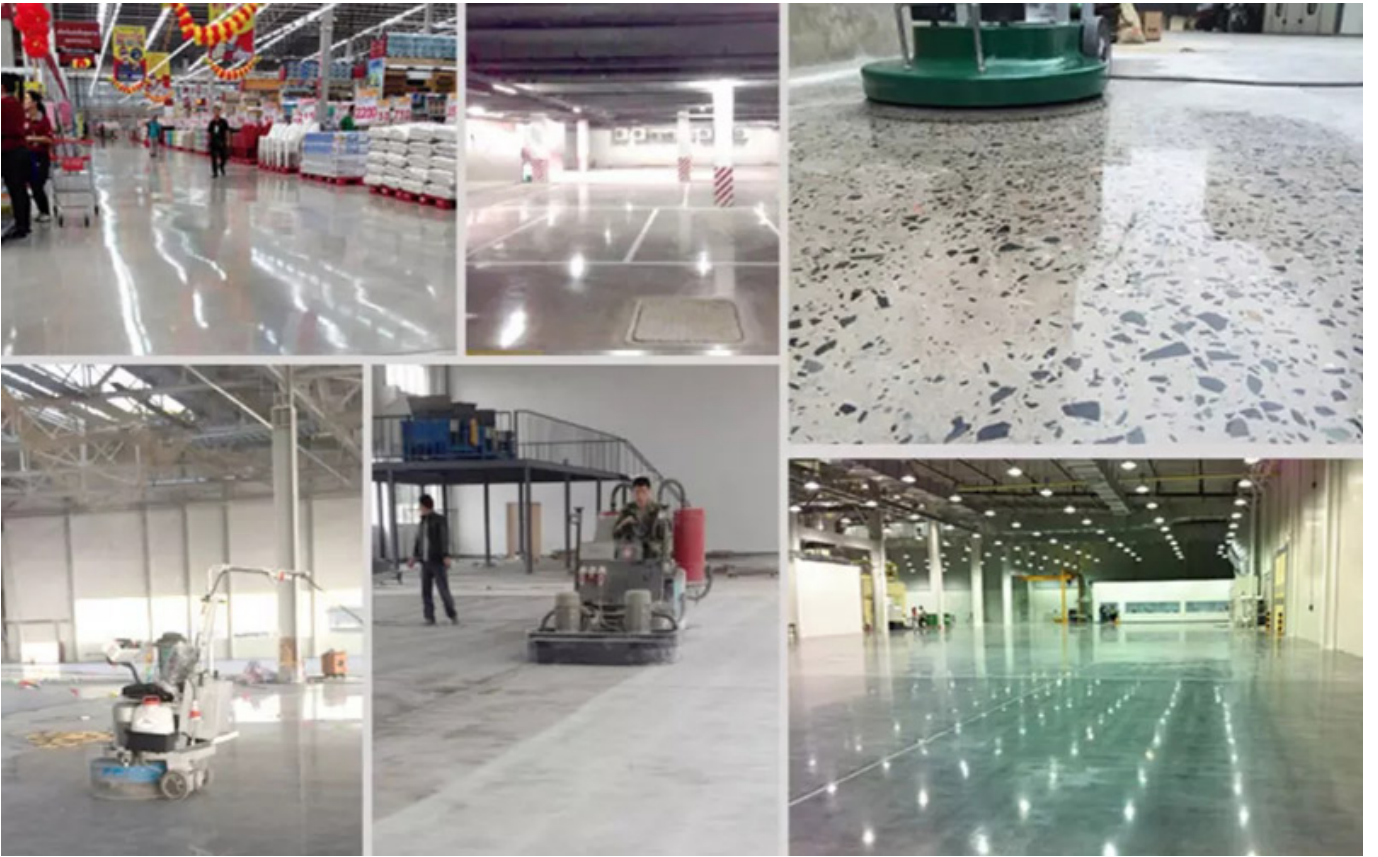

عرض المنتج

الماس مع شرائح شكل مستطيل HTC أحذية طحن الطابق