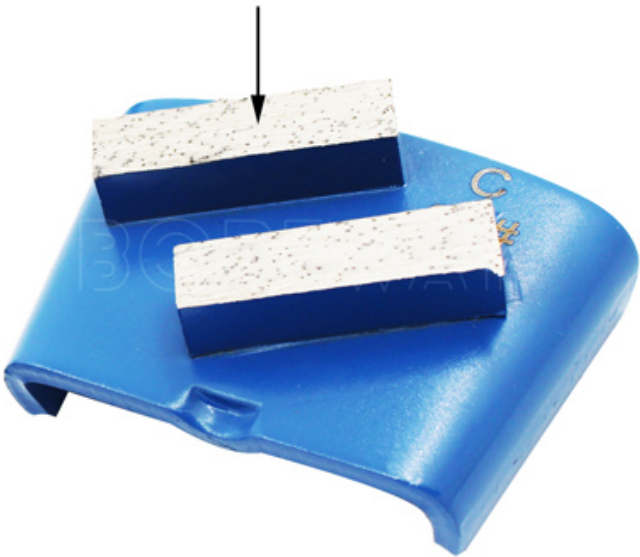

مواصفات المنتج:

طحن الطلاء الطابق للبيع HTC فيما يلي المواصفات العادية ل

رقم الجزء	شكل الجزء	طلب	آلة	الحصى رقم
2t.	شكل مستطيل	للخرسانة الأرضية الأرضية	تشويه آلة طحن سريعة HTC	6 #، 16 #، 24 #، 36 #، 46 #، 50 #، 80 #، 100 #، 120 #، 180 #، 200 #، 200 #، 270 # الخ

شعار خاص، حجم القطاع والأشكال، التثبيت متاح حسب طلب الزبون.

المواصفات المذكورة أعلاه هي للإشارة، يمكن طلب المواصفات الأخرى من قبل العملاء.

(لوحة تلميع أرضية ملموسة في

عرض المنتج

الماس مع شرائح شكل مستطيل HTC أحذية طحن الطابق

Rectangle Segment

HTC Pad

طلب:

آلة طحن سريع تشويه HTC لوحة طحن الطابق للبيع، استخدام ل HTC
Terrazzo للأرضية الخرسانية و HTC أحذية طحن الماس

مصنع العرض

التعليمات

1. كيف يمكن أن نعرف الجودة، إذا كنا نريد أن نطلب منتجاتك؟