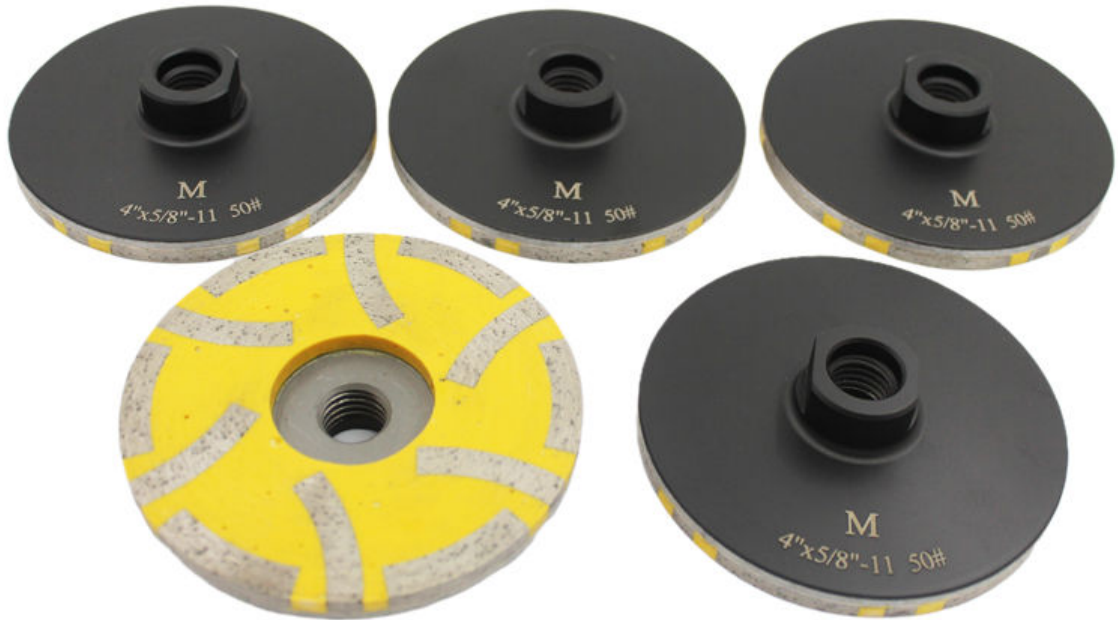

## مواصفات:

فيما يلي المواصفات العادية للماس الراتنج ملء طحن عجلة كأس للجرانيت:

بحجم	بوصة 4
معبأ	مادة صمغية
مسلك	5 / 8-11
فريك	، ناعم خشن ، متوسط
:نموذج رقم	BW-DCW-RFW-D100-100
اكتب	عجلة طحن الماس المملوءة بالراتنج
تطبيق	للجرانيت والحجر والخرسانة والرخام
آلة	لآلة الطحن المحمولة ، معدات التجديد الخاصة

## المميزات:

1. الحبيبات الخشنة والمتوسطة والناعمة متوفرة.
2. الراتنج المملوء بين الأجزاء يحافظ على توازن مستقر عند الطحن.
3. يمكن تخصيص المواصفات وفقًا لاحتياجات العملاء.

## تفاصيل المنتج:

الماس الراتنج ملء طحن عجلة كأس للجرانيت مصمم بنمط راتنج خاص لأفضل أداء. هذا النمط يعزز الطحن المتوازن.

**Boreway Machinery Co.,Ltd**  
[www.diamondtools.top](http://www.diamondtools.top)  
[www.boreway.net](http://www.boreway.net)