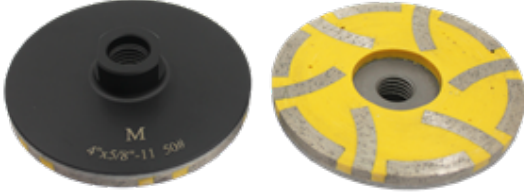

## الأوصاف:

**الصين الراتنج الماس ملء طحن عجلة كأس للجرانيت d100mm سعر المصنع**  
**الماس الراتنج ملء طحن عجلة كأس للجرانيت** تستخدم لطحن الجرانيت والحجر والخرسانة وهي متوفرة في الحبيبات الخشنة أو المتوسطة أو الناعمة. ويمكن استخدامه في جلاخة الزاوية الأكثر شيوعًا.

## مواصفات:

فيما يلي المواصفات العادية للماس الراتنج ملء طحن عجلة كأس للجرانيت:

بحجم	بوصة 4
معبأ	مادة صمغية
مسلك	5 / 8-11
فريك	، ناعم خشن ، متوسط
:نموذج رقم	BW-DCW-RFW-D100-100
اكتب	عجلة طحن الماس المملوءة بالراتنج
تطبيق	للجرانيت والحجر والخرسانة والرخام
آلة	لآلة الطحن المحمولة ، معدات التجديد الخاصة

## تفاصيل المنتج:

الماس الراتنج ملء طحن عجلة كأس للجرانيت مصمم بنمط راتنج خاص لأفضل أداء. هذا النمط يعزز الطحن المتوازن.

**Boreway Machinery Co.,Ltd**  
[www.diamondtools.top](http://www.diamondtools.top)  
[www.boreway.net](http://www.boreway.net)