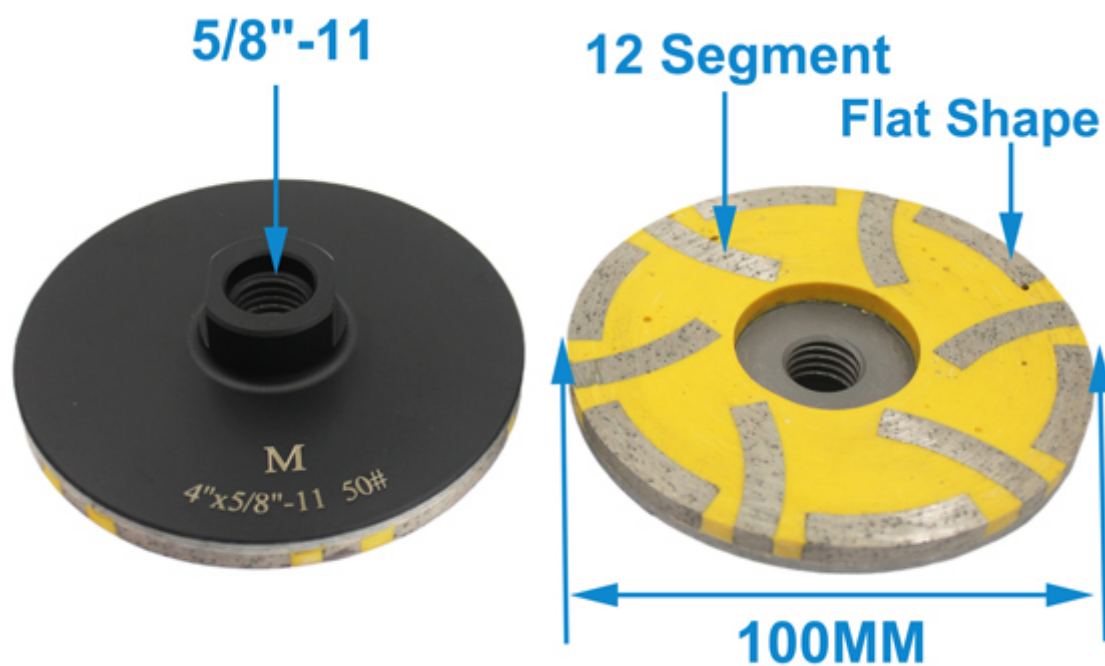

الماس الراتنج ملء طحن عجلة كأس للجرانيت مصمم بنمط راتنج خاص لأفضل أداء. هذا النمط يعزز الطحن المتوازن.