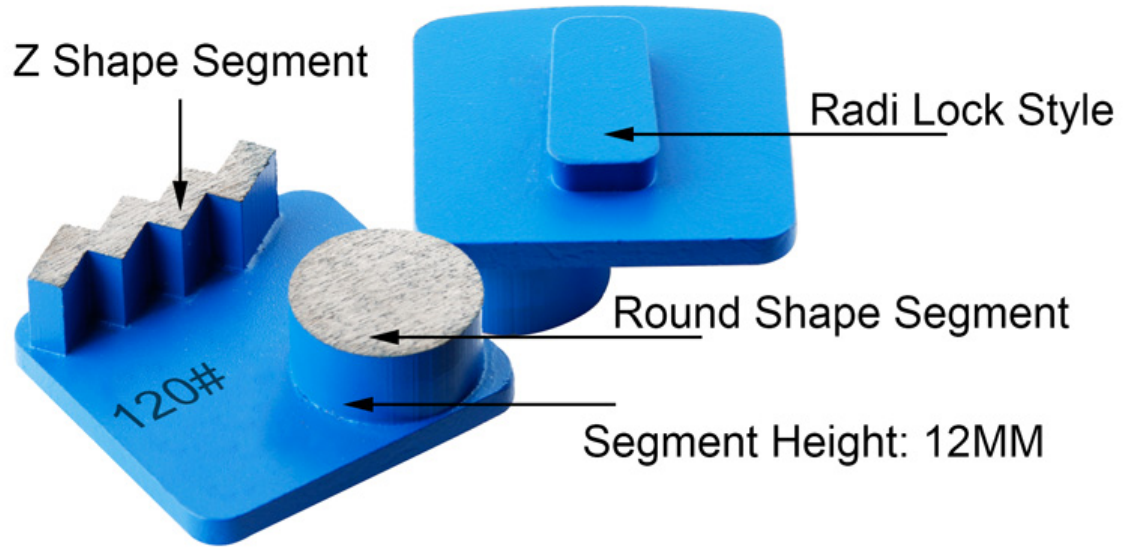

Metal Bond Segment Diamond Bar for Concrete Floor

تخصيص:

وسادات طحن الخرسانة Redi Lock الحجم الطبيعي لسعر المصنع

اسم المنتج	مع اثنين من الموردين الجزء Husqvarna الصين مصنع الماس طحن الوسادة الأذية ملموسة أرضية		
شكل القطعة	Z دائري + شكل	ارتفاع القطعة	12 ملم
مكان المنشأ	فوجيان ، الصين	الماركة	Boreway
رقم الصنف	BW-HU-RSZS-01	آلة	مطحنة هوسكفارنا
تطبيق	أرضيات خرسانية تيرازو ابيوكسي	زميلريال	الماس + مزيج مسحوق المعادن

يمكن تخصيص الاتصال والمواصفات حسب الحاجة

[إذا كنت في حاجة إليها ، يرجى متابعة الاتصال بنا ، يمكنك النقر هنا](#)

كفالة:

المسحوق المعدني في الجزء الملبد يتلاشى بسرعة ويطلق بلورات الماس الباهتة التي تعرض بلورات - Soft Bond كاشطة جديدة للقطع بكفاءة. أفضل استخدام على الأسطح الصلبة.

الرابطة المتوسطة - قوة الرابطة المعدنية بين الروابط اللينة والصلبة.

تتلاشى رابطة المسحوق المعدني في القطعة ببطء وتمنع التآكل المبكر ضد الأسطح الناعمة - Hard Bond الكاشطة.