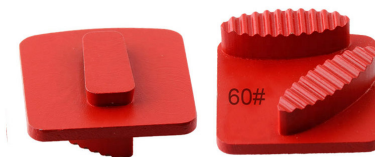

Boreway Machinery Co.,Ltd
www.diamondtools.top
www.boreway.net