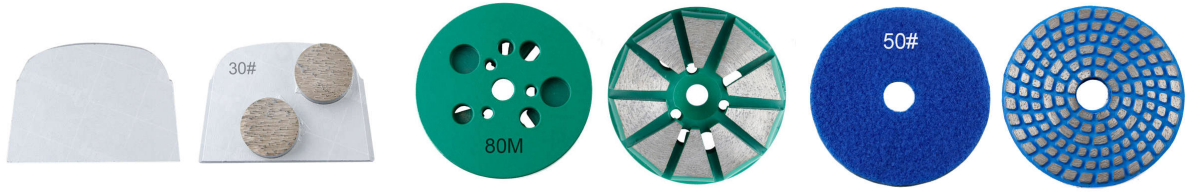

Boreway Machinery Co.,Ltd
www.diamondtools.top
www.boreway.net

Boreway Machinery Co.,Ltd
www.diamondtools.top
www.boreway.net

Boreway Machinery Co.,Ltd
www.diamondtools.top
www.boreway.net