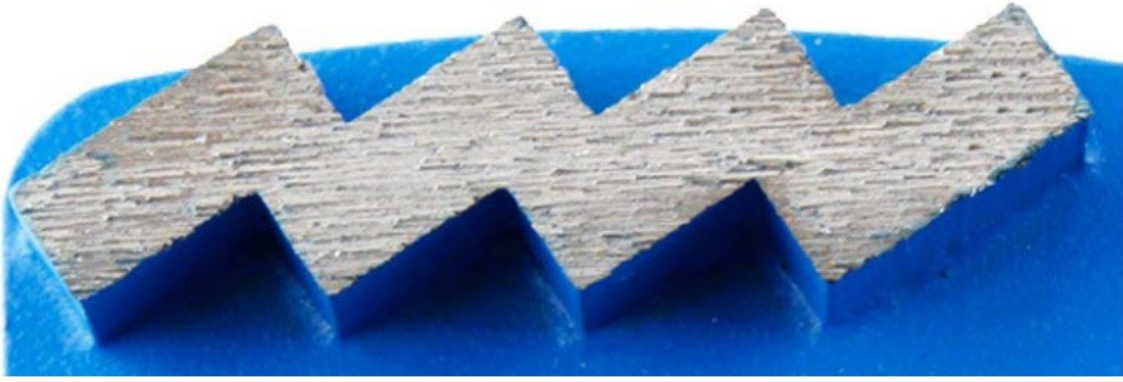

Husqvarna مملوسة طحن أحذية الماس طحن منصات لوحة لآلة Redi Lock سعر المصنع

خاصية:

وسادات طحن الخرسانة لديها قوة عالية ، ومقاومة تأكل ممتازة ، Redi Lock سعر المصنع ، ومعامل احتكاك منخفض.

يمكن تصميمها في مجموعة متنوعة من الأشكال المختلفة لقطعة واحدة أو مقاطع مزدوجة ، كما يمكن تخصيصها. 1. وفقًا للشكل الخاص للعميل وعدد القطاعات المحددة.

على سبيل المثال أدناه يمكن تحويله إلى قرص طحن بطول ثلاثة بوصات وعشرة شرائح ، مما يوفر عمر خدمة. 2. طويل جدًا ، ويوصى بهذا النموذج للقدررة الحصانية الكبيرة أو آلة الطحن الكبيرة.

تطبيق:

Husqvarna منصات طحن الخرسانة يكون استخدام مطحنة Redi Lock سعر المصنع

الماس الرابطة المعدنية كفاءة طحن عالية وقوة طحن منخفضة يولد حرارة أقل في عملية الطحن.

وصف:

الإتصال: نمط القفل الأحمر

رقم الحصياء: 6 # ، 16 # ، 20/25 # ، 30/40 # ، 50/60 # ، 70/80 # ، 80/100 # ، 120/150 # ، 200/220 # ، 325/400 #

منصات طحن الخرسانة كفاءة الطحن العالية وقوة الطحن المنخفضة تولد حرارة Redi Lock سعر المصنع أقل في عملية الطحن. الماس الرابطة المعدنية لديه قوة عالية ، ومقاومة تأكل ممتازة ، ومعامل احتكاك منخفض

منصات طحن الخرسانة ، مناسبة للاستخدام العام للطحن (الخرسانة والحجر) بينما Redi Lock سعر المصنع تستخدم في الغالب للطلاء والغراء وإزالة الإيبوكسي وطلاء الأرضيات والجودة العالية والكفاءة العالية والعمر الطويل