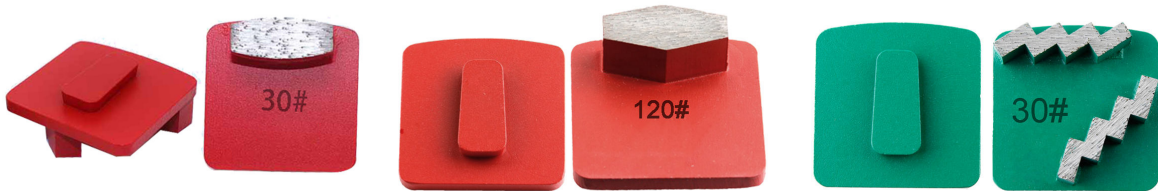

منصات طحن الخرسانة كفاءة الطحن العالية وقوة الطحن المنخفضة تولد حرارة Redi Lock سعر المصنع أقل في عملية الطحن. الماس الرابطة المعدنية لديه قوة عالية ، ومقاومة تأكل ممتازة ، ومعامل احتكاك منخفض

منصات طحن الخرسانة ، مناسبة للاستخدام العام للطحن (الخرسانة والحجر) بينما Redi Lock سعر المصنع تستخدم في الغالب للطلاء والغراء وإزالة الإيبوكسي وطلاء الأرضيات والجودة العالية والكفاءة العالية والعمر الطويل

يمكن تخصيص الاتصال والمواصفات حسب الحاجة

[إذا كنت في حاجة إليها ، يرجى متابعة الاتصال بنا ، يمكنك النقر هنا](#)

كفالة:

المسحوق المعدني في الجزء الملبد يتلاشى بسرعة ويطلق بلورات الماس الباهتة التي تعرض بلورات - Soft Bond كاشطة جديدة للقطع بكفاءة. أفضل استخدام على الأسطح الصلبة.

الرابطة المتوسطة - قوة الرابطة المعدنية بين الروابط اللينة والصلبة.

تتلاشى رابطة المسحوق المعدني في القطعة ببطء وتمنع التآكل المبكر ضد الأسطح الناعمة - Hard Bond الكاشطة.

وسادات طحن الخرسانة ، مناسبة للاستخدام العام للطحن (الخرسانة والحجر) بينما **Redi Lock** سعر المصنع تستخدم في الغالب للطلاء والغراء وإزالة الإيبوكسي وطلاء الأرضيات والجودة العالية والكفاءة العالية والعمر الطويل

وسادات طحن الخرسانة طورت مجموعة واسعة جدًا من أدوات الألماس ذات **Redi Lock** سعر المصنع السندات المعدنية لتحقيق أقصى سعة بأقل تكلفة وتناسب معظم أنواع الأرضيات. انه مثل يتبع

منتج آخر:

تستخدم الوسادات ، Husqvarna منصات طحن الخرسانة بالنسبة لمطحنة **Redi Lock** سعر المصنع و Scanmaskin و Blastrac و Htc و Sti و Lavina و Werkmaster و Husqvarna الأخرى لـ Klindex و Edco Grinders إلخ.