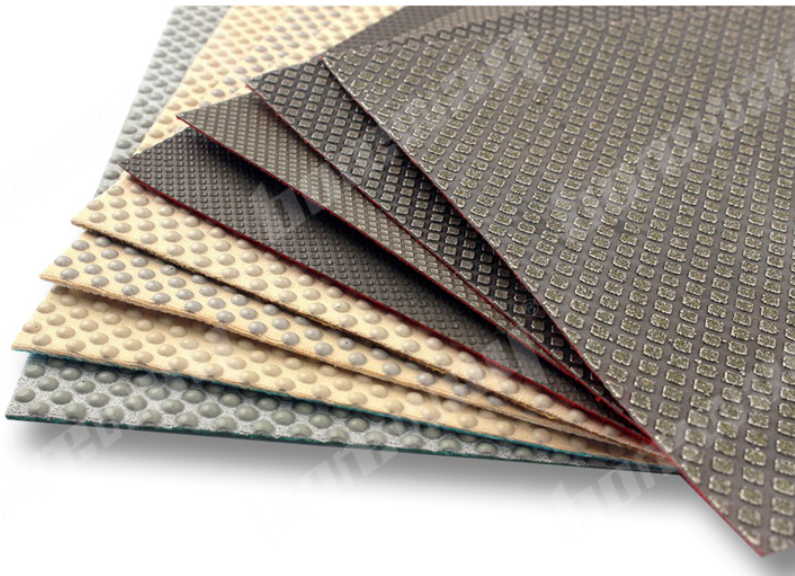

Boreway Machinery Co., Ltd.
www.diamondtools.top
www.boreway.com