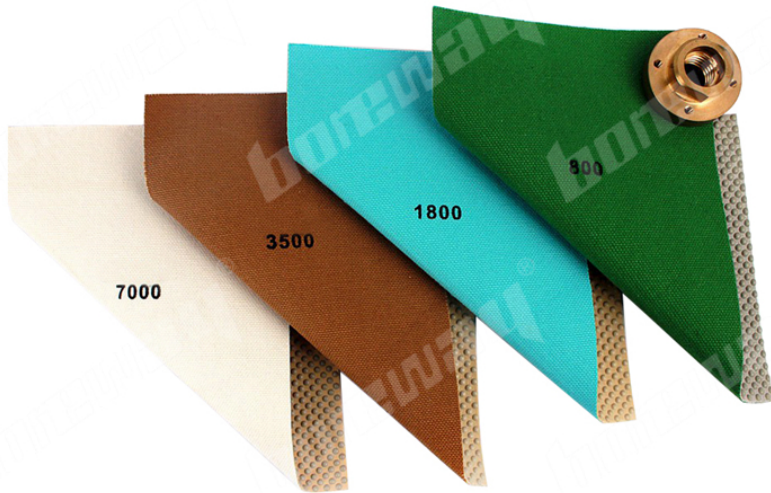

boreway®

Boreway Machinery Co., Ltd.
www.diamondtools.top
www.boreway.com

boreway®