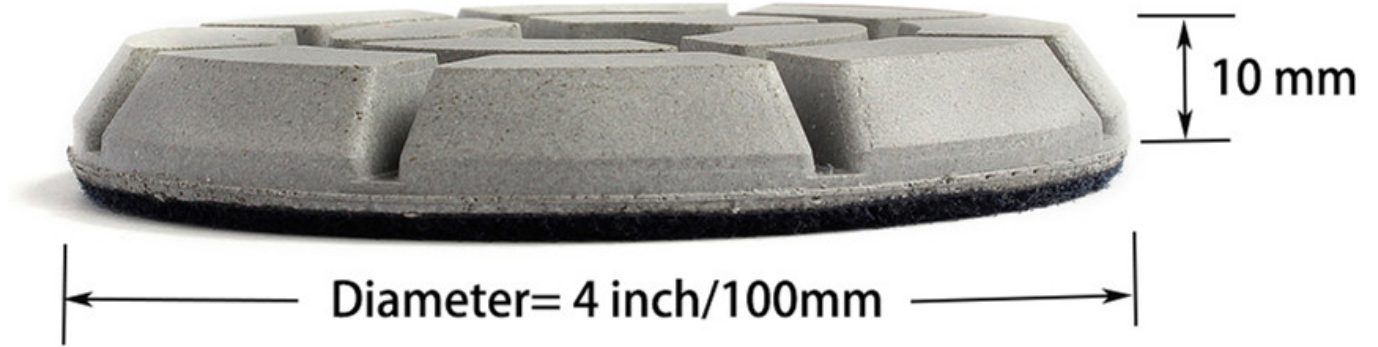

الجافة أو الرطب استخدام منصات تلميع الأرضيات الماس للحجر ملموسة