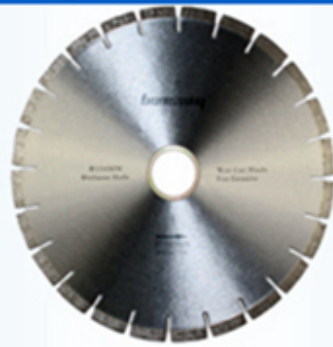

Multi size granite saw blades