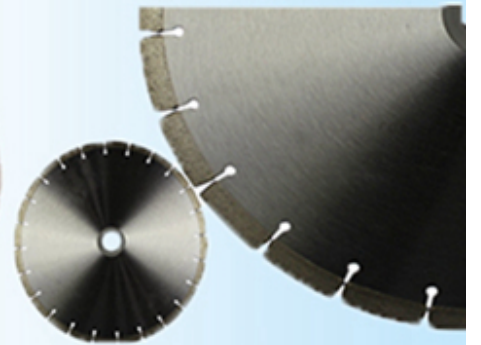

Multi size marble saw blades

التعبئة & أمب؛ توصيل