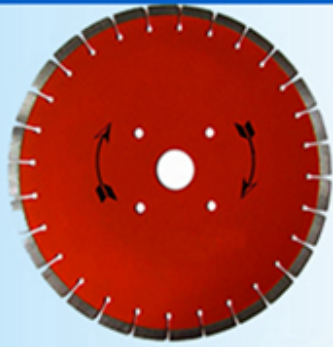

Multi size granite saw blades