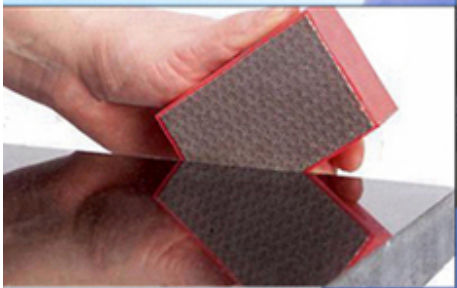

boneway®

Applicable materilas

For glass cups

For concrete product

For ceramic tiles

For wood boards

For stone slabs

For knife sharpening

boneway®

Applications

تنويه:

1. قبل الشراء، يرجى تقديم نموذج من الجهاز.