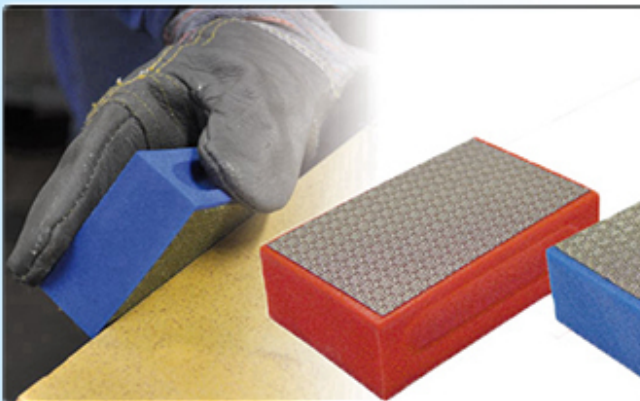

Applications

تنويه:

1. قبل الشراء، يرجى تقديم نموذج من الجهاز.