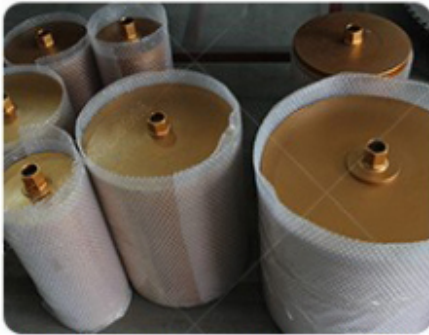

2. يرجى تقديم المواد قبل الشراء.
3. مواصفات أخرى يمكن تخصيصها وفقا لمتطلبات

التعبئة & أمب؛ توصيل:

معلومات عنا: