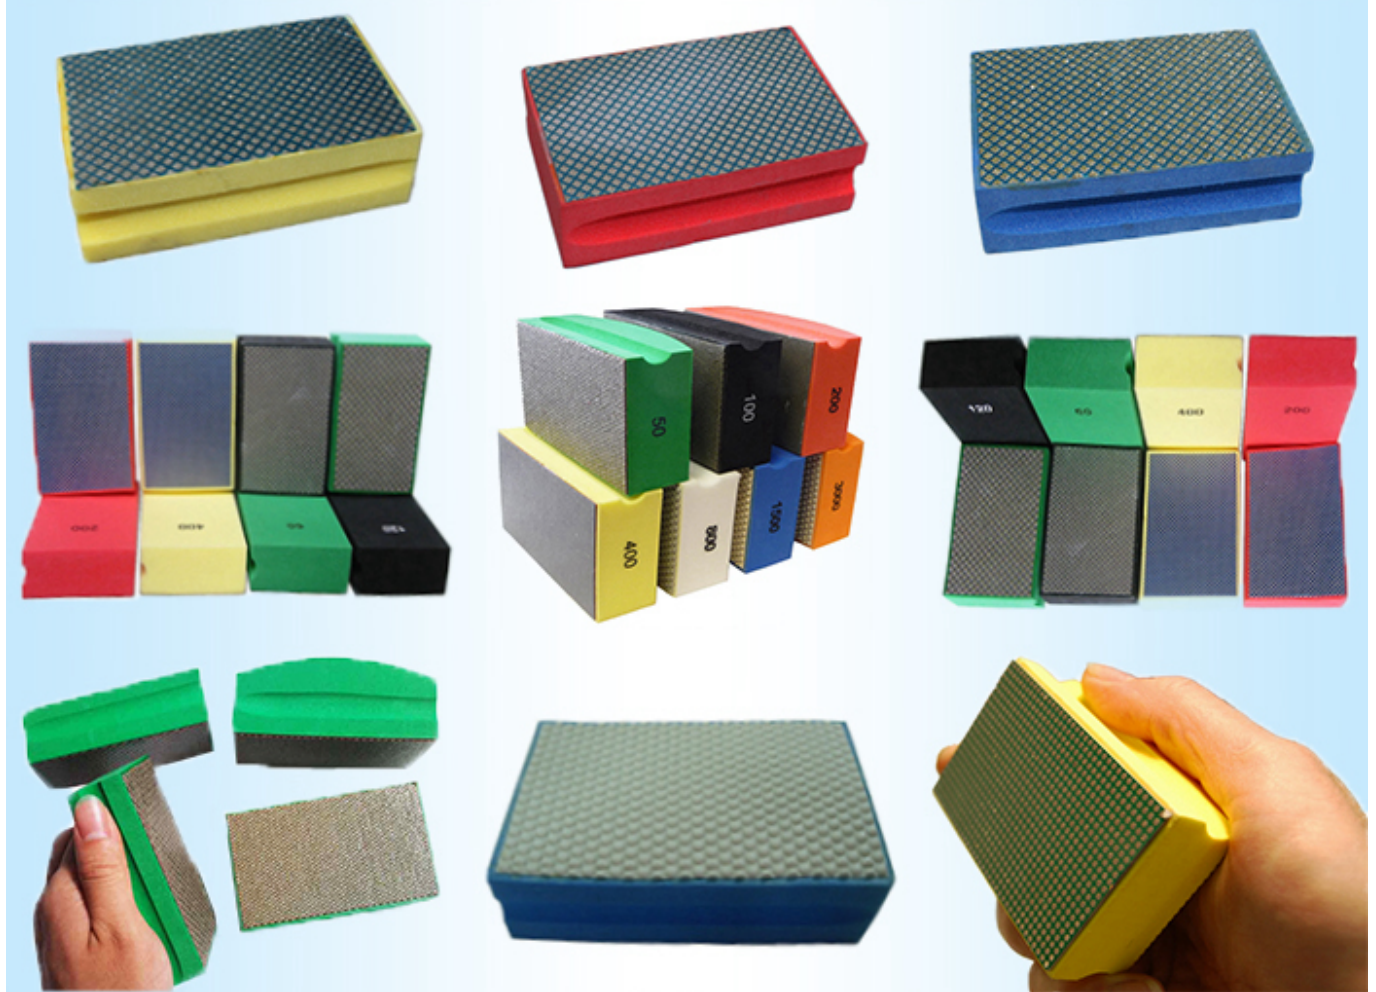

وصف المنتج:

مقدمة مختصرة:

جودة عالية المواد الخام لضمان نوعية جيدة.
الماس منصات اليد مع جودة عالية الماس مسحوق، رغوة بلاستيكية و لاصق لضمان منتجات عالية الجودة. مع عمر طويل وخصائص مقاومة التآكل جيدة.
شركة الترابط، ليس من السهل أن تسقط.
استخدام لاصقة قوية لضمان أن طحن والبلاستيك رغوة لاصقة وثيقة، في سياق الاستخدام لن تسقط.
سريعة وفعالة، الزجاج المزجج، سطوع عالية.
الماس منصات اليد لديها سرعة تلميع عالية والسطوع، في طحن وتلميع، هاندبادس لا تلوث المواد، أنها هيب كفاءة عالية، المقاومة للحرارة ومقاومة الضغط.
جميع منتجاتنا قد تم اختبارها بدقة قبل الوصول إلى السوق.
مواصفات أخرى يمكن تخصيصها وفقا لمتطلبات.

الترابط، ليس من السهل أن تسقط.

الصور:

الترابط، ليس من السهل أن تسقط.

إذا كنت تريد معرفة المزيد من التفاصيل من الماس هاندبادس، يرجى الاتصال بنا.

boneway® Raw materilas

Diamond handpads with high quality diamond powder, plastic foam and adhesive to ensure high quality products. Used for grinding and polishing of granite, marble, quartz, glass, ceramics, wood, concrete, knives, fiberglass and other brittle materials.
Easy to use, stable quality, high heat resistance, high efficiency, high speed and high brightness.

Confidential Formula

boneway® Multi size diamond handpads

boneway®

Applicable materilas

For glass cups

For concrete product

For ceramic tiles

For wood boards