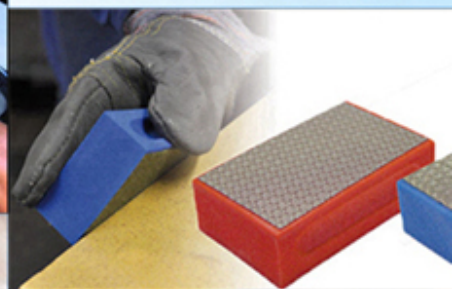

boneway®

Applicable materilas

For glass cups

For concrete product

For ceramic tiles

For wood boards

For stone slabs

For knife sharpening