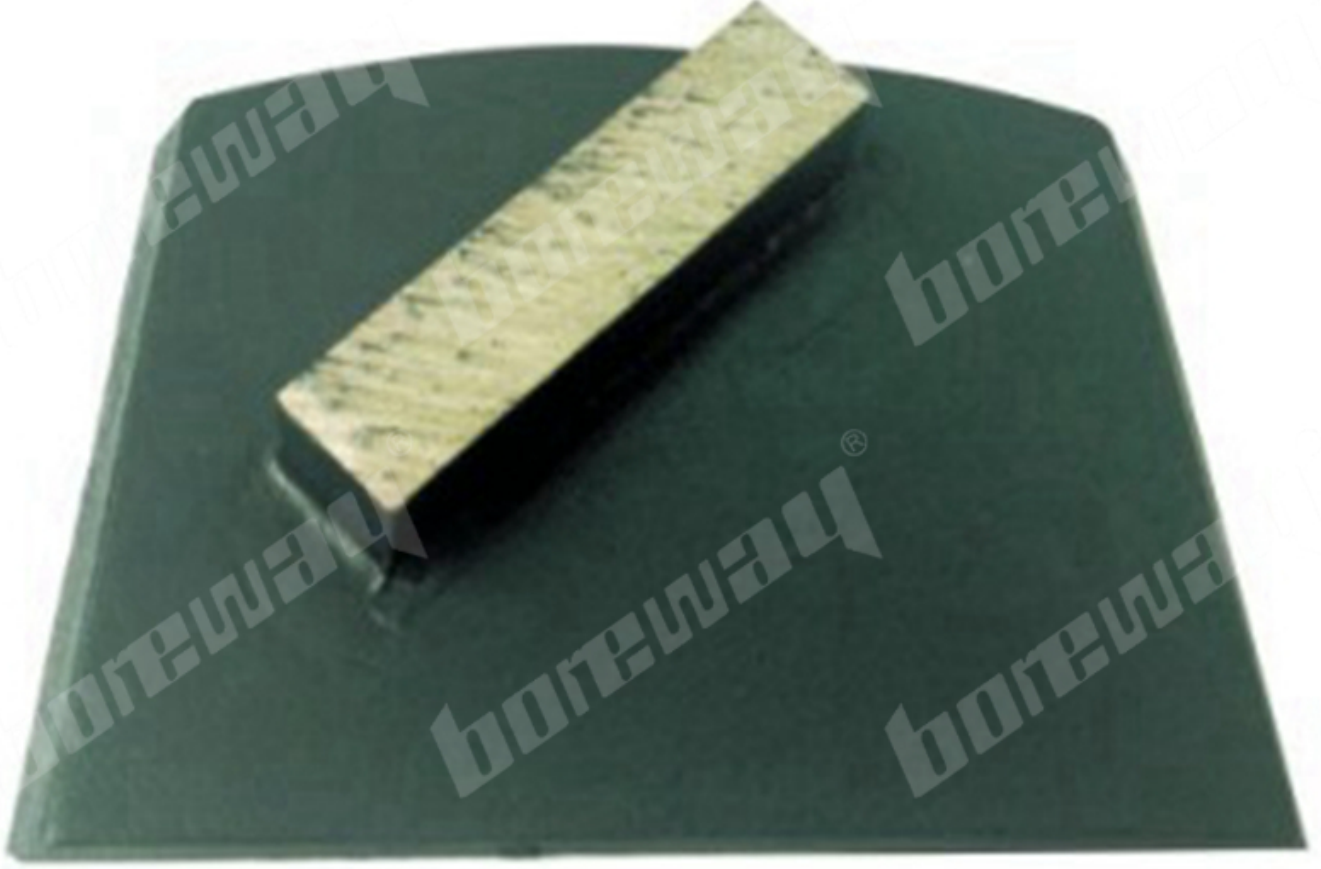

المقدمة:

تم تصميم كتل طاحونة الألماس من لافينا للاستخدام في آلات طحن الأرضية من لافينا لإزالة الأتوكسي ، الغراء ، الطلاء وغيره من الطلاء غير المستوي من الخرسانة ، الأرضيات المكسوة والحجر ، عرض أرضية ناعمة وعلامة تجارية جديدة. انها مناسبة لطحن تلميع ومعالجة لاحقة.

2. إن كتل طحن الماس تستخدم لافينا القياسية ، لديها 1 قطاعات مستطيلة من الماس المستطيل. هناك مجموعة متنوعة من الحصى لاختيارك ؛

ثلاثة أنواع من روابط قطع الألماس للأرضيات المختلفة ، ناعمة ، متوسطة و صلبة. إن كتل BOREWAY 3. توفر الطحن التي نقدمها تنتمي إلى جودة عالية ، من فضلك لا تخلط بين هذه الكتل مع الكتل الرخيصة الأخرى. ذات واجهة مسطحة التوصيل ، يمكن lavina 5. عادةً ما يتم استخدام كتلة الطحن هذه على آلات طحن أرضية تركيبها وتفكيكها بسرعة ، مما يحسن بشكل كبير من كفاءة العمل.

مميزات:

1. يمكننا توفير الرابطة الناعمة ، المتوسطة ، الصلبة المصممة خصيصا لمختلف الطوابق ؛

2. اتصال مسطح التوصيل ، واستبدال سهل وسريع.

3. يمكن أن تكون مختلفة شرائح الحجم تكون مخصصة

تخصيص:

صلة	كفالة	رقم الحصاء	رقم التسجيل	مواد القطاع	نوع القطعة	نموذج رقم
افينا اتصال مسطح التوصيل	ناعم Midium الصعب	6 # ، 16 # ، 25 # 30 # ، 40 # ، 50 # ، 60 # 80 # ، 100 # ، 120 # 150 # ، 170 # ، 200 #	1	الماس	مستطيل	BW-FP-MET-08

يمكن تخصيص الاتصال والمواصفات الأخرى حسب الحاجة.

الصور:

FLAT-PLUG DIAMOND GRINDING BLOCKS.

boreway®

إذا كنت تريد معرفة المزيد من التفاصيل ، يرجى الاتصال بنا

[FLAT-PLUG DIAMOND GRINDING BLOCKS.](#)

منتجات ذات صلة: