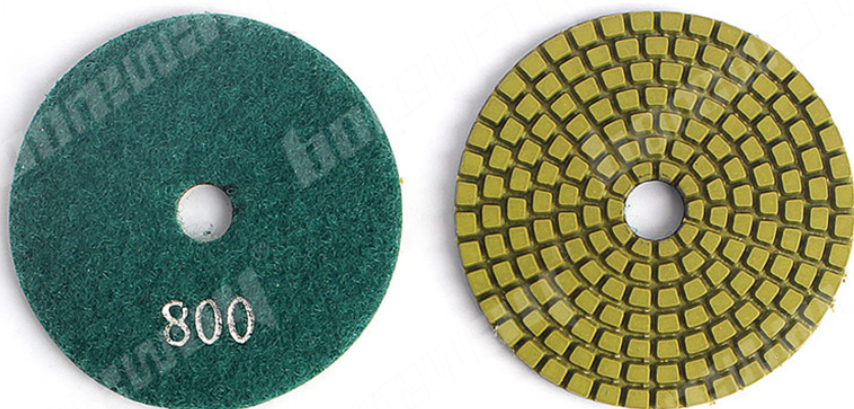

Boreway Machinery Co., Ltd.
www.diamondtools.top
www.boreway.com

Boreway Machinery Co., Ltd.
www.diamondtools.top
www.boreway.com

إذا كنت تريد معرفة المزيد من المنتجات ، يرجى الاتصال بنا

اتصل بنا