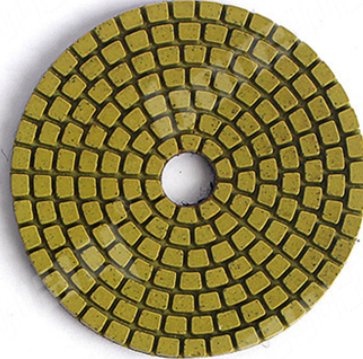

boreway®

Boreway Machinery Co., Ltd.
www.diamondtools.top
www.boreway.com

boreway®