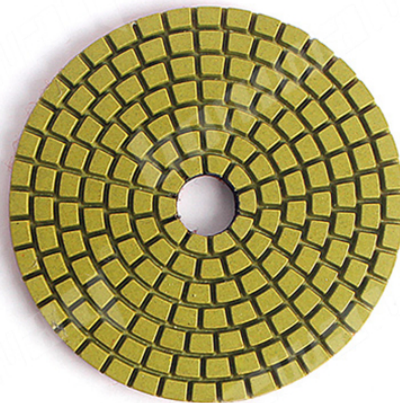

Boreway Machinery Co., Ltd.
www.diamondtools.top
www.boreway.com