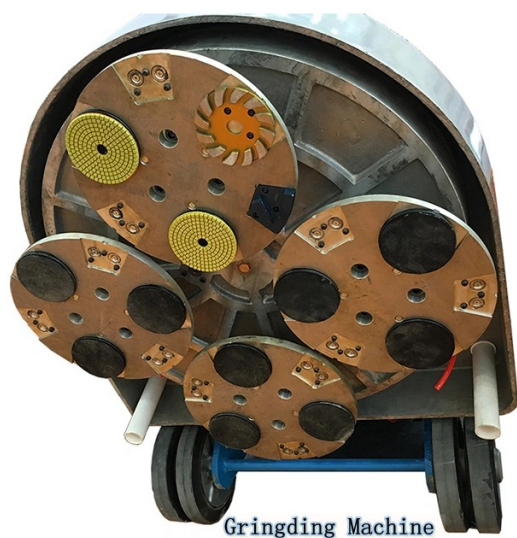

وطلاء الأرضيات والجودة العالية والكفاءة العالية وعمر طويل.