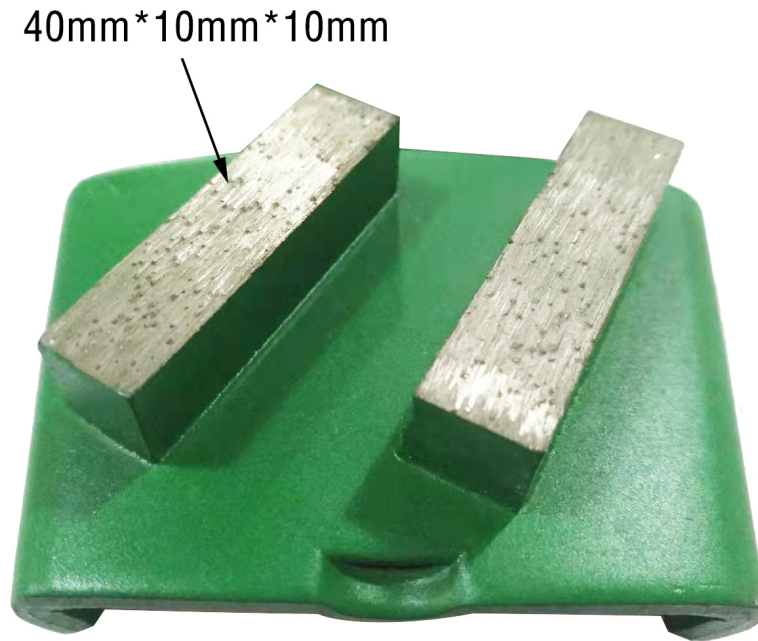

الوصف:

طحن الوسادات قطاع مزدوج قطاع للأرضيات طحن الكلمة HTC سعر المصنع الماس

للأرضيات الخرسانية وتيرازو HTC أحذية طحن الماس

الماس السندات المعدنية لديها قوة عالية ، ومقاومة التآكل ممتازة ، ومعامل الاحتكاك المنخفض. الماس السندات المعدنية كفاءة طحن عالية وقوة طحن منخفضة يولد حرارة أقل في عملية الطحن.

مواصفات:

طحن منصات أحذية مزدوجة الشريط HTC Grinding Pads Double Strip Shoes : فيما يلي المواصفات العادية الماسية :

اسم:	طحن منصات أحذية مزدوجة الشريط HTC الماس
الجزء الحصى:	# 16- # 270

حجم الجزء □	40 * 10 * 10MM * 2T (قطاعات مستطيلة مزدوجة)
الوضعية:	أرضية خرسانية وتيرازو
مواد:	الماس + مسحوق المعادن
جودة:	الجودة القياسية الدولية
إتصال:	تغيير فارغ HTC EZ
آلة:	HTC آلة طحن الطحن السريع

تتوفر أدوات مصممة خصيصًا لأي تطبيق قياسي. في وسعنا تكيف الأدوات الخاصة بك لاحتياجاتك المحددة.

تفاصيل المنتج:

: طحن منصات أحذية مزدوجة الشريط HTC الماس

إذا كنت مهتمًا بمنتجاتنا ، يمكنك النقر فوق

التطبيقات: