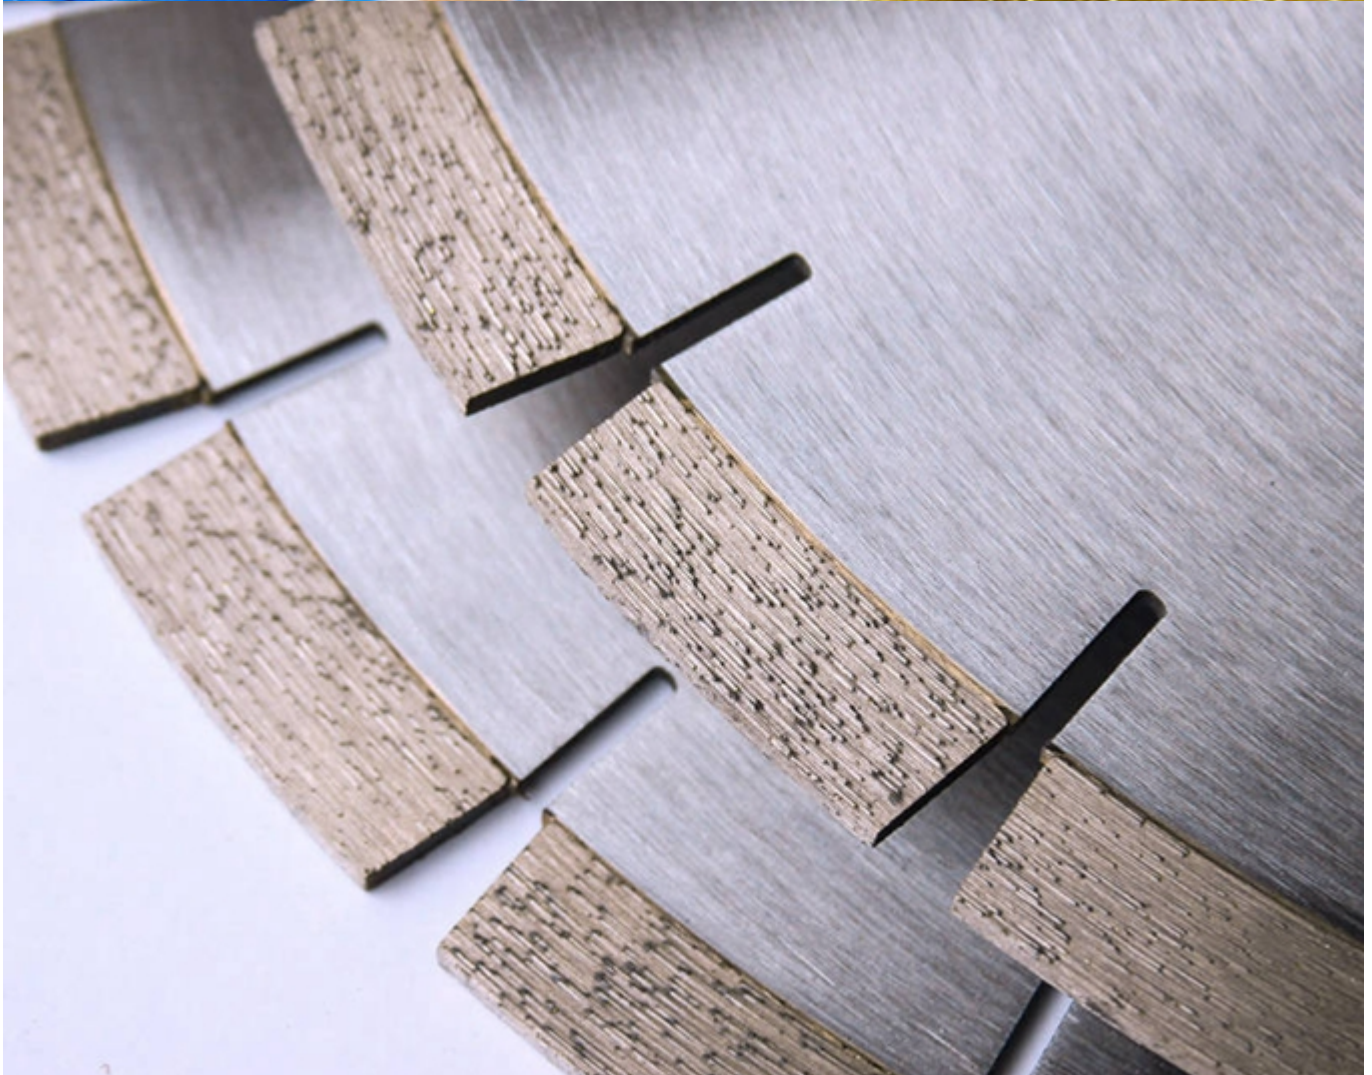

الوصف:

مستقر جودة مروحة شكل لوح حجر قطع الماس حافة الجزء لقطع الرخام

لنا **قطعة حافة الماس لقطع الرخام** مصنوعة من مسحوق الماس عالي الجودة وخليط مسحوق معدني ، التي تنتجها الضغط وتلبد ، مسحوق الماس ومسحوق المعادن تتحد بشكل وثيق ، والجودة أعلى وتأثير أفضل

تصميم **قطعة حافة الماس لقطع الرخام** لديه الحدة جيدة وكفاءة عالية في عملية القطع

!قطعة الماس هذه هي أعلى نسبة من الأداء إلى السعر

مواصفات:

نحن دور فعال في توفير الجودة الممتازة لعملائنا
قطعة حافة الماس لقطع الرخام التي تتوفر مع المواصفات التالية:

إلى جانب نوعية مستقرة شكل مروحة قطع الحجر **قطعة حافة الماس لقطع الرخام**، تم اختبار جميع منتجاتنا بدقة قبل الوصول إلى السوق. يمكن تخصيص مواصفات أخرى حسب المتطلبات

تفاصيل المنتج:

نوعية مستقرة مروحة شكل لوح حجر قطع الماس حافة الجزء لقطع الرخام:

التطبيقات:

مستقر جودة مروحة شكل لوح حجر قطع الماس حافة الجزء لقطع الرخام، قطعة الماس لقطع حافة حافة الرخام والحجر الجيري ، لائحة ، مختلف الحجر الناعم دون الكوارتز

Applicable materials

To meet your demands for cutting different materials, such as granite, marble, quartz stone, sand stone, microcrystalline stone, volcanic rock, concrete, glass, ceramic, masonry etc. Different segments recipe were been developed by our company.