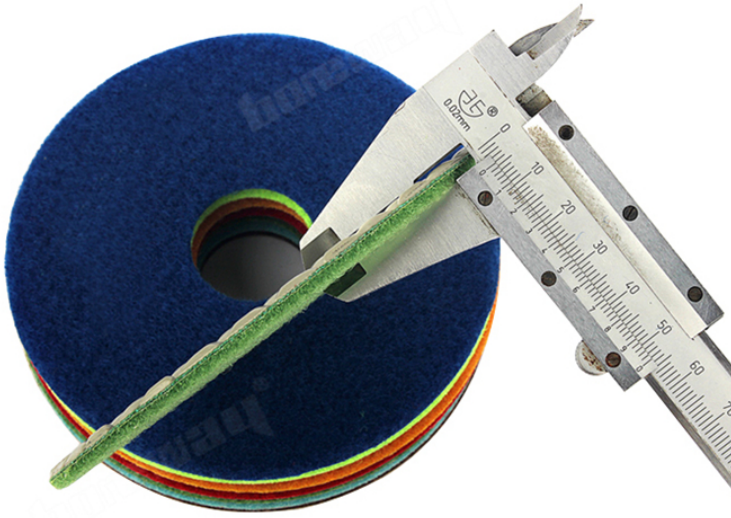

Boreway Machinery Co., Ltd.
www.diamondtools.top
www.boreway.com

Boreway Machinery Co., Ltd.
www.diamondtools.top
www.boreway.com

إذا أنت هي مثير للإعجاب في لنا المنتجات، يرجى اتصل لنا

اتصل بنا: