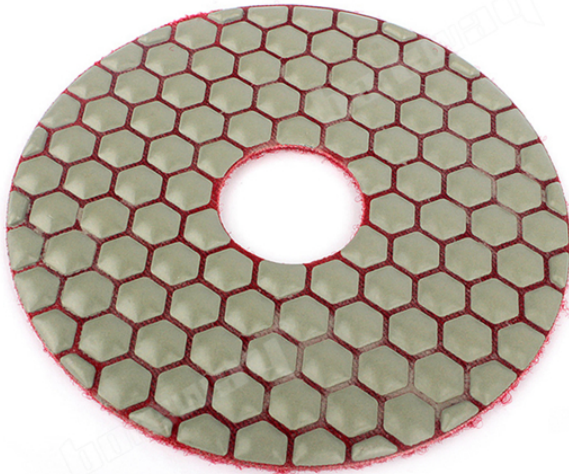

المقدمة:

الماس تلميع استخدام جاف الوسادة مصممة لتلميع الجرانيت والرخام والحجر الهندسي. فهي مرنة ومصنوعة من أجود أنواع الألماس والراتنج. فهي تدعم الفيلكرو مما يتيح تغيير سريع. منصات تلميع الماس التي قمنا بتصديرها إلى سوق أوروبا وأمريكا.

خاصية:

1. مقاومة عالية للحرارة.
2. وأداء مستقر؛ longlan.
3. قوة طحن قوية ، متانة جيدة ؛
4. تلميع سطح أملس وتلميع لامعة.

تخصيص:

استخدام تلميع الوسادة لطحن السيراميك ملموسة Diamond Dry فيما يلي مواصفات:

قطر الدائرة	مثابرة	أنواع
("مم 3 80)	50 # , 100 # , 200 # , 400 # , 800 # , 1500 # , 3000 #	تلميع جاف
("مم 4 100)		
("مم 5 125)		
("مم 6 150)		

يمكن تخصيص سمك وقطر أخرى حسب الحاجة.

صورة:

الماس تلميع استخدام جاف لوحة لتلميع ملموسة السيراميك صادرات السوق الأوروبية والأمريكية

boreway®

Boreway Machinery Co., Ltd.
www.diamondtools.top
www.boreway.com

boreway®