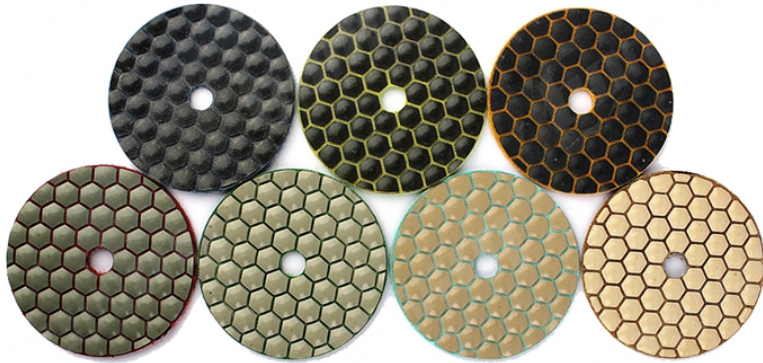

المقدمة:

الماس تلميع استخدام جاف الوسادة مصممة لتلميع الجرانيت والرخام والحجر الهندسي. فهي مرنة ومصنوعة من أجود أنواع الألماس والراتنج. فهي تدعم الفيلكرو مما يتيح تغيير سريع. منصات تلميع الماس التي قمنا بتصديرها إلى سوق أوروبا وأمريكا.

خاصية:

1. مقاومة عالية للحرارة.
2. وأداء مستقر؛ longlan.
3. قوة طحن قوية ، متانة جيدة ؛
4. تلميع سطح أملس وتلميع لامعة.

تخصيص:

استخدام تلميع الوسادة لطحن السيراميك ملموسة Diamond Dry فيما يلي مواصفات:

قطر الدائرة	مثابرة	أنواع
("مم 3 80)	50 # , 100 # , 200 # , 400 # , 800 # , 1500 # , 3000 #	تلميع جاف
("مم 4 100)		
("مم 5 125)		
("مم 6 150)		

يمكن تخصيص سمك وقطر أخرى حسب الحاجة.

صورة:

الماس تلميع استخدام جاف لوحة لتلميع ملموسة السيراميك صادرات السوق الأوروبية والأمريكية

boreway®

Boreway Machinery Co., Ltd.
www.diamondtools.top
www.boreway.com

boreway®