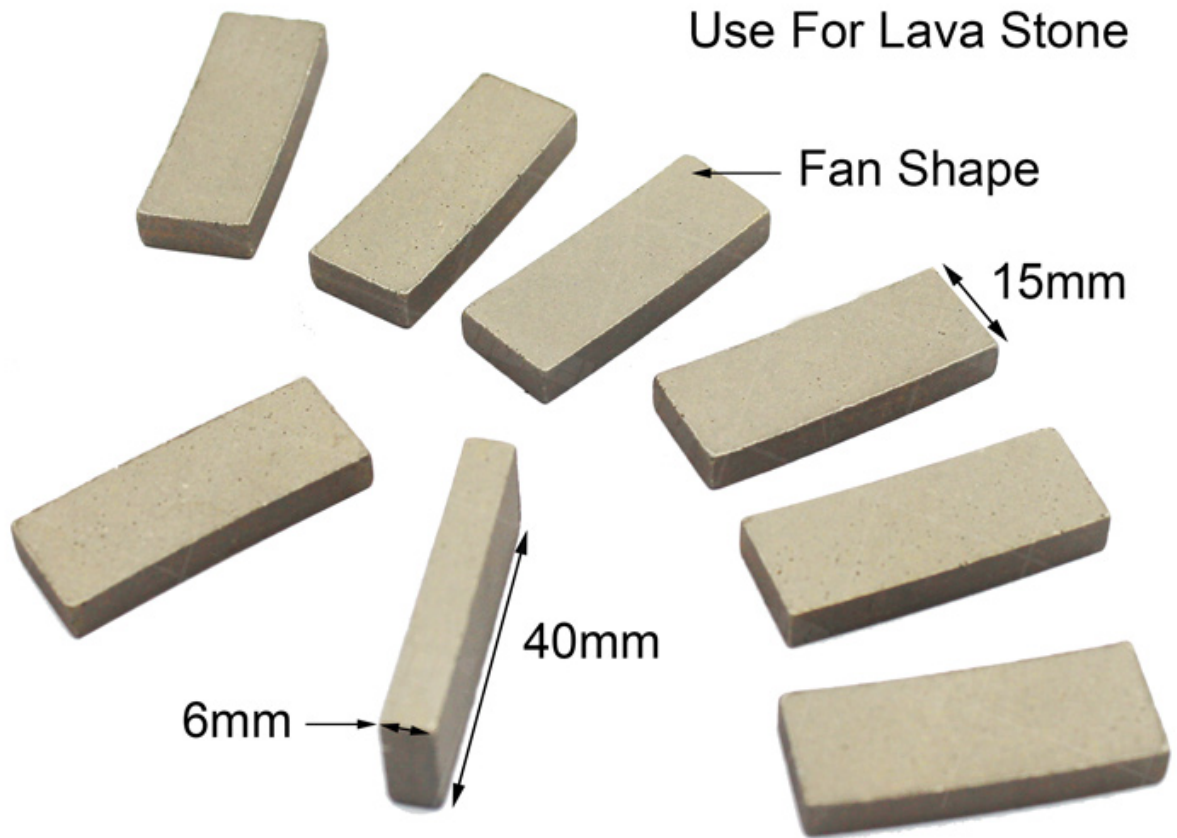

Use For Lava Stone