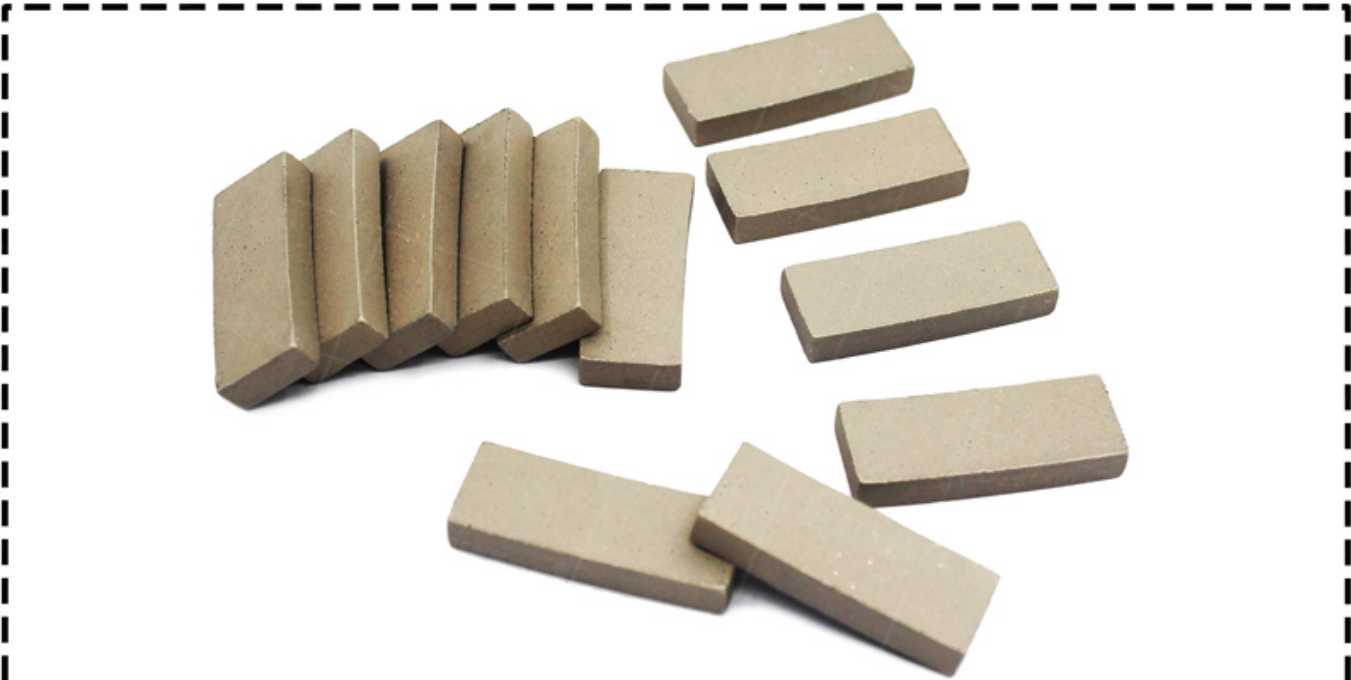

وصف المنتج:

قطعة قطع الماس للحجارة الحميم، للحصول على لوح حتى وسلس، لإنتاج ألواح في وقت قصير جدا، من السهل التلاعب ومع تكلفة منخفضة.

تشمل أنواع قطع الماس شريحة ساندويتش ومقطعة متعددة الطبقات ونصائح الكرييد والمنظمات ونصائح الكرييد، كل نوع مصمم للحجر أو الخرسانة المختلفة والبلاط والسيراميك والأسفلت والأرضية لتقليل تكلفة القطاع وزيادة كفاءة القطع.

عرض المنتج

قطع الماس قطع الحجارة لافا لسوق إندونيسيا والشرق الأوسط

Use For Lava Stone

Wet Use For 800mm Diamond Saw Blade

تطبيق:

قطعة الماس للحجارة الحمم البركانية، لآلة قطع الجسر، آلة قطع سطح المكتب.

قطاع الماس ارتفاع التردد لحام على شفرة المنشار الدائرية 800 مم لقطع حجر الحمم البركانية.