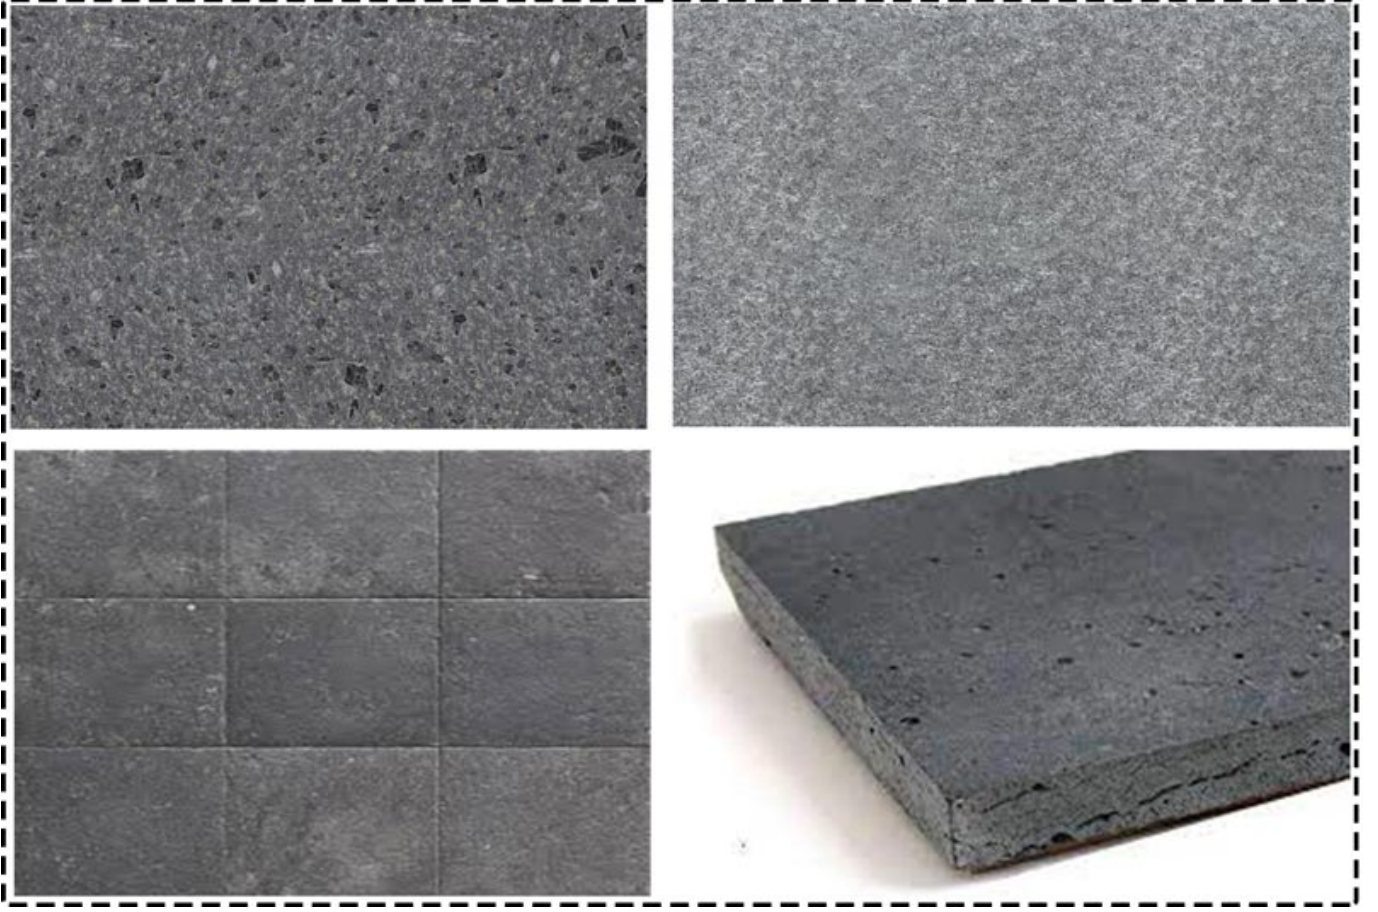

التعليمات

1. كيفية ضمان جودة المنتج؟

تتمتع منتجات الشركة بمعايير وضمانات السلامة للسيطرة على جودة المنتج، المسؤولة عن جودة المنتج لعملائنا، على تزويد عملائنا بأدوات Boreway أنشئت لأكثر من عشر سنوات، كشركة مصنعة للماس المهنية وذوي خبرة، تصر الماس عالية الجودة.

2. هل أنت المهنية؟

جميع منتجات شركتنا هي أدوات الماس أو منتجات الآلات ذات الصلة. إنهم محترفون للغاية وحافظوا على مستوى ما قبل الصناعة. نحن أكثر احترافية ويمكننا مساعدتك في العثور على المثالي المثالي لسوقك (تاجر) أو مشروع (المستخدم النهائي). أدوات الماس.

3. ما هي مزيدنا؟

أو messege فرقنا هي المهنية والأعضاء دراسة جيدة لأدوات الماس. نحن نقدم استجابة سريعة. سيتم الرد على كل العديد من Boreway البريد الإلكتروني في غضون 24 ساعة. في العقود القليلة الماضية، جعلت أدوات الألماس! مجانية مجانية OEM / ODM بنجاح. بعض خدمات OEM / ODM أوامر