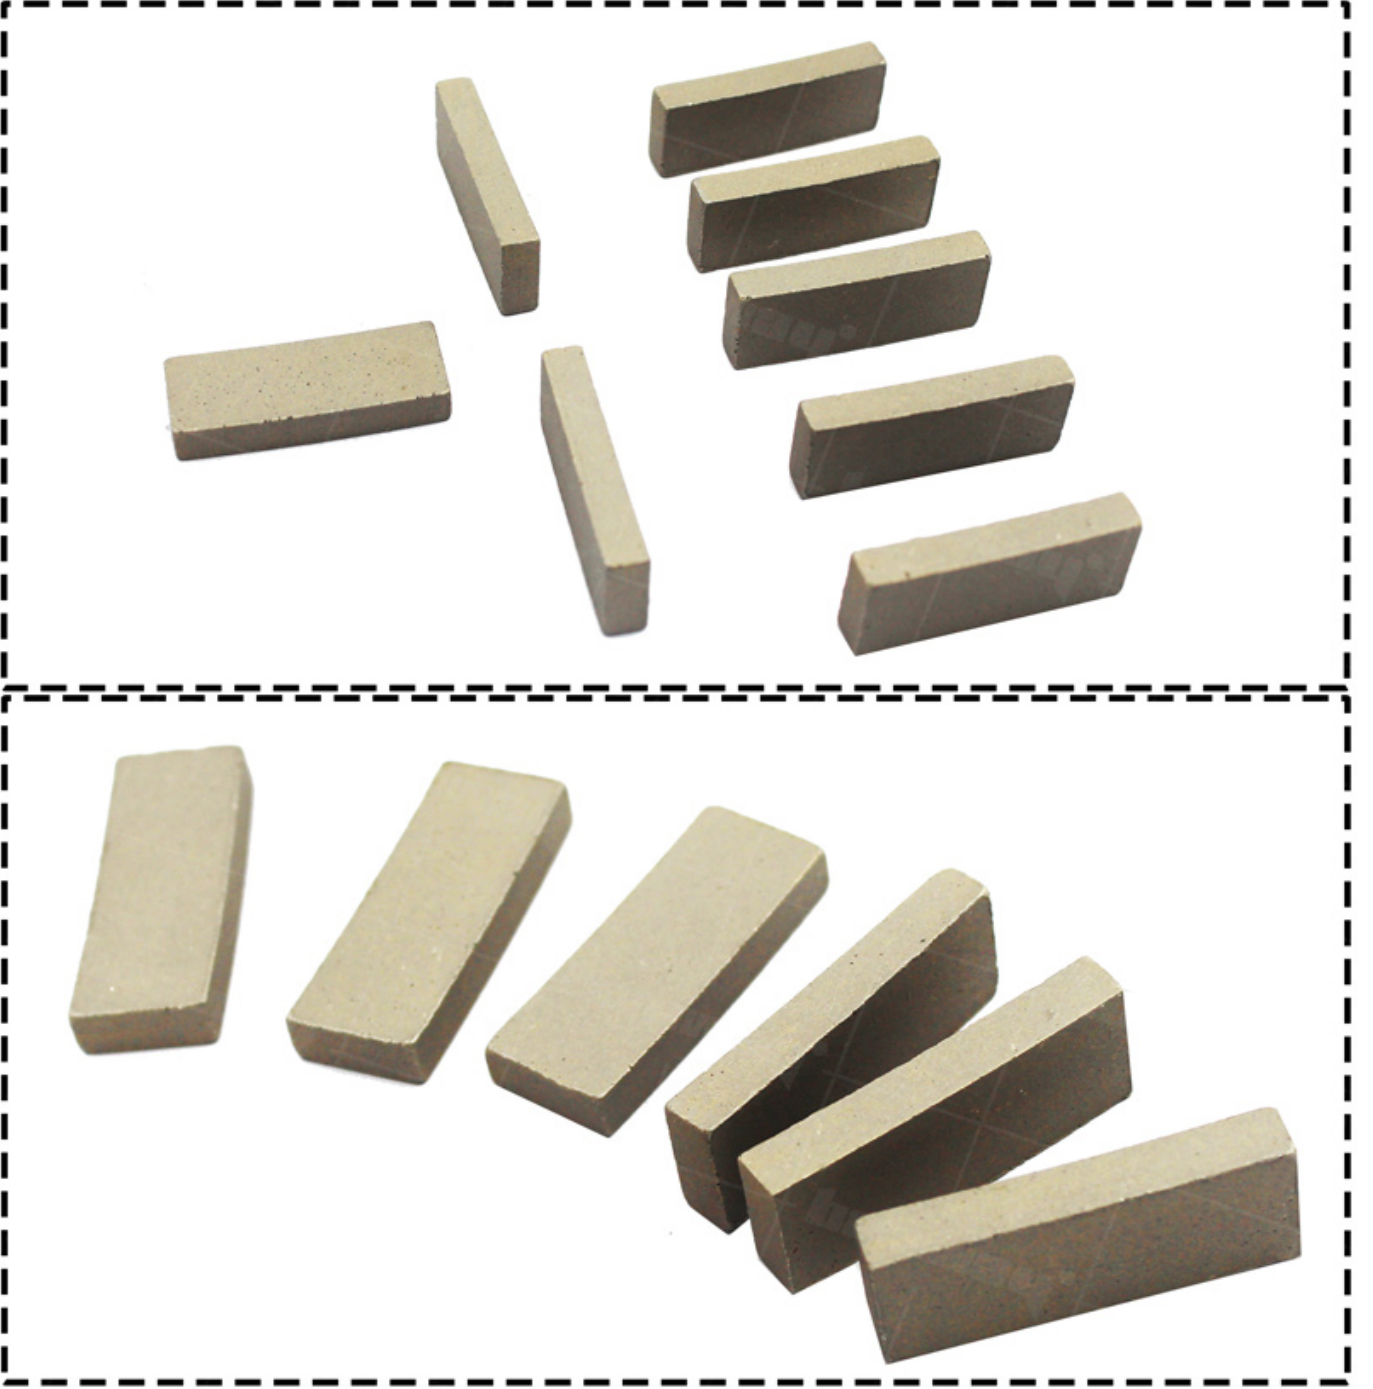

وصف المنتج:

قطعة قطع الماس للحجارة الحميم، للحصول على لوح حتى وسلس، لإنتاج ألواح في وقت قصير جدا، من السهل التلاعب ومع تكلفة منخفضة.

تشمل أنواع قطع الماس شريحة ساندويتش ومقطعة متعددة الطبقات ونصائح الكرييد والمنظمات ونصائح الكرييد، كل نوع مصمم للحجر أو الخرسانة المختلفة والبلاط والسيراميك والأسفلت والأرضية لتقليل تكلفة القطاع وزيادة كفاءة القطع.

عرض المنتج

قطع الماس قطع الحجارة لافا لسوق إندونيسيا والشرق الأوسط

Use For Lava Stone

Wet Use For 800mm Diamond Saw Blade

تطبيق:

قطعة الماس للحجارة الحمم البركانية، لآلة قطع الجسر، آلة قطع سطح المكتب.

قطاع الماس ارتفاع التردد لحام على شفرة المنشار الدائرية 800 مم لقطع حجر الحمم البركانية.