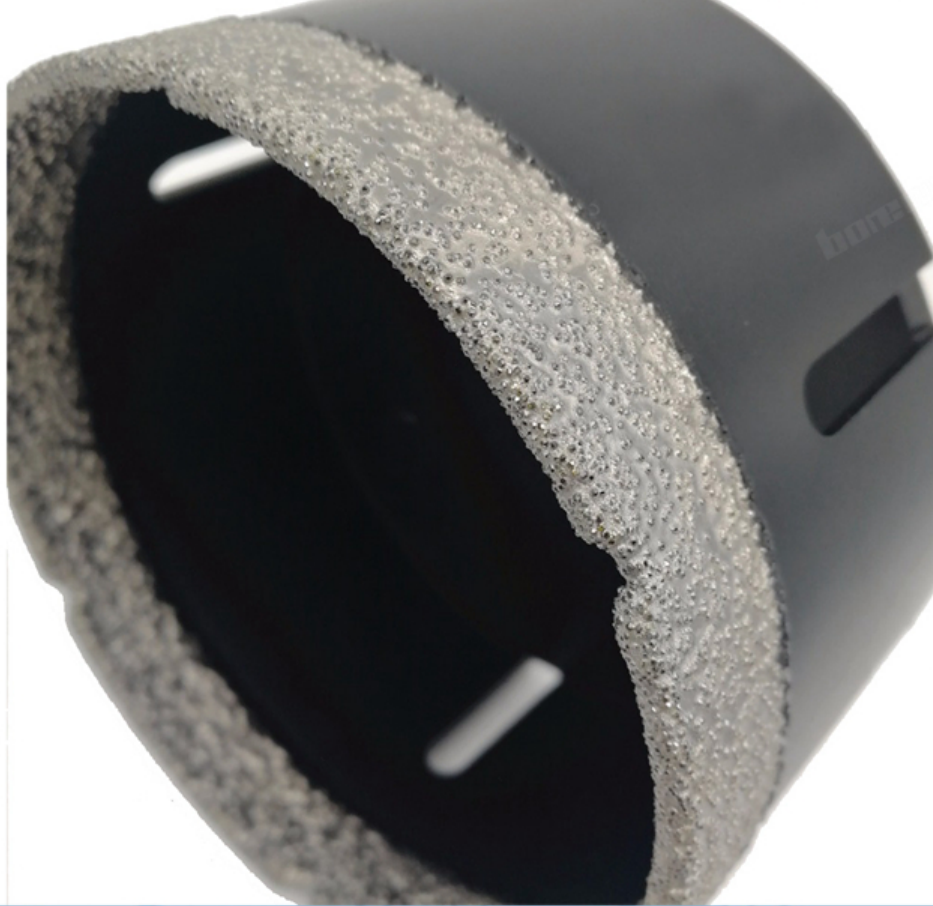

boreway®

Boreway Machinery Co., Ltd.
www.diamondtools.top
www.boreway.com