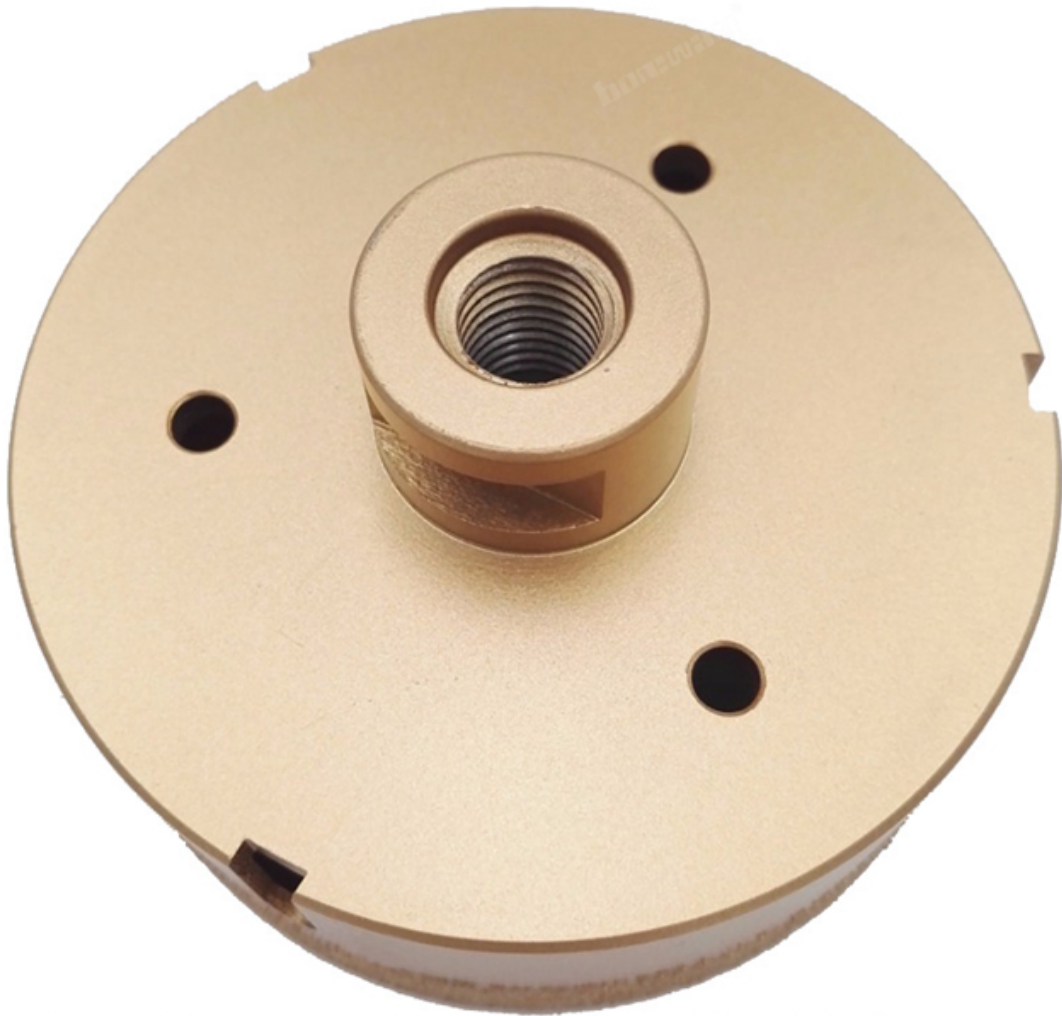

boreway®

Boreway Machinery Co., Ltd.
www.diamondtools.top
www.boreway.com