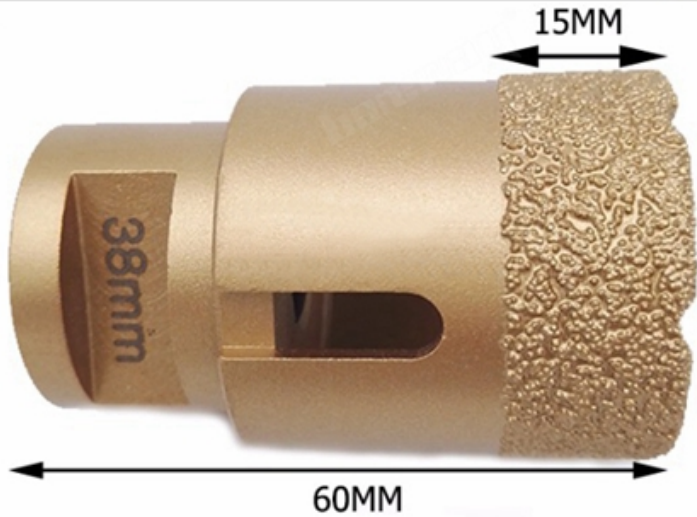

وصف المنتج

اتصال M14 الماس ارتفاع ثقب المنشار موضوع MM فراغ بت النحاس الماس الأساسية بت الحفر مع 15 بت الحفر

فراغ بت النحاس الماس الأساسية لقم الحفر جاف أو رطب استعمال لجرانيت ه ، رخام ، هندستها الحجر ، ... ملموسة ، بلاط ، زجاج ، الخزف ، الخ ، Masonry ، كوارتز ستون ، السيراميك هذا فراغ خاص تقنية الماس صنع من النحاس يسمح غير معقدة ، حر اليدين ونظيفة حفر على زاوية المطاحن. ال فراغ طلاء الماس يسمح بسرعة الحفر مع نظيفة للغاية ، ورقاقة مجانية الثقوب

M14 القطر 100 مم / 4 " ، اتصال

15MM ارتفاع الماس

60MM الارتفاع الكلي

اللون: ذهبي

:الرجاء النقر فوق الرابط أدناه للعثور على المزيد من الأحجام المتاحة
فراغ صنع من النحاس الماس الأساسية لقم

خاصية: فراغ الماس صنع من النحاس حفر بت الأساسية هول المنشار بت الماس الحفر

2. أقل التقطيع
3. أفضل جودة النهاية
4. خسارة أقل من المواد
5. أقل توليد الحرارة
6. حفر سريع وسلس
7. مينيمايز أي كسر

صورة:

خيط رأى ثقب الماس بت M14 فراغ بت النحاس الماس الأساسية بت الحفر مع Dia.100mm الحفر

boreway®

Vacuum brazed diamond drilling core bits with 15MM diamond height

www.diamondtools.top

Diameter 20mm, 25mm, 28mm,
30mm, 32mm, 35mm, 38mm;
43mm, 45mm, 50mm, 55mm,
60mm, 65mm, 68mm; 70mm,
75mm, 80mm, 90mm, 100mm,
110mm, 115mm, 125mm