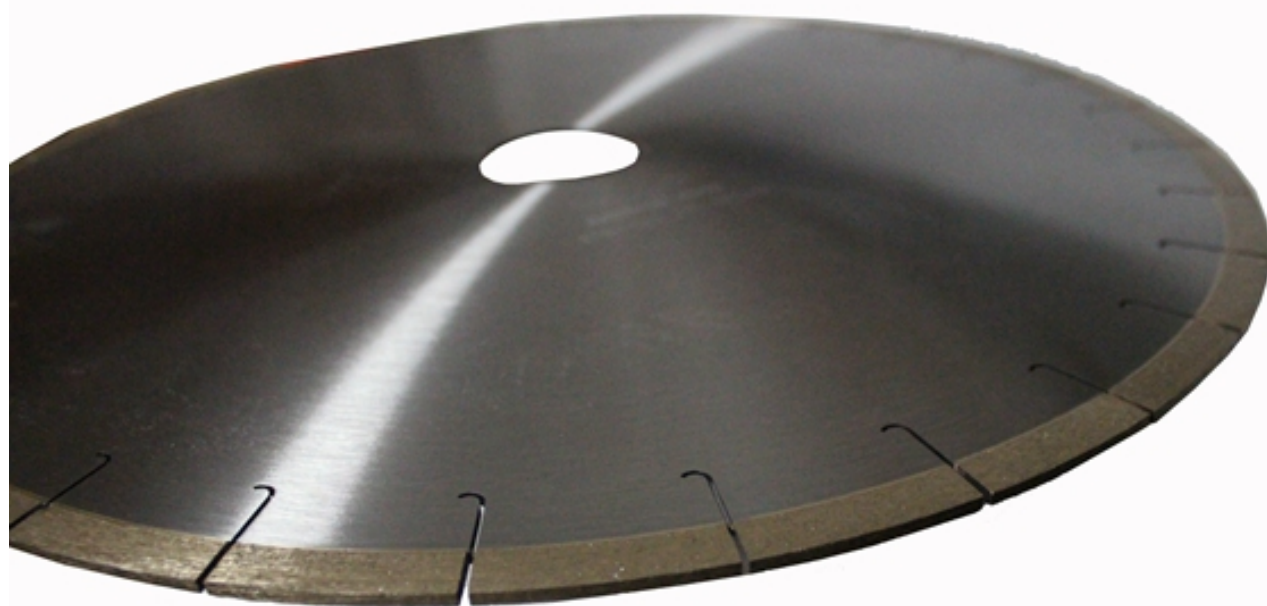

boreway®

Boreway Machinery Co., Ltd.
www.diamondtools.top
www.boreway.com